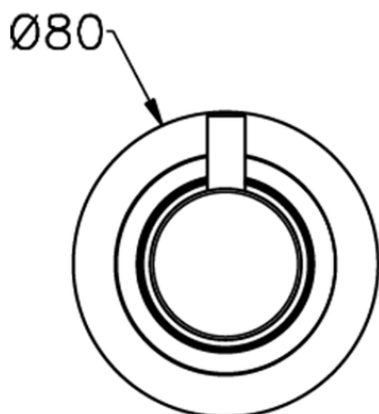

Parte esterna rubinetto NUOVA LESS_LN003310

LN003310

<https://www.cisal.it/parte-esterna-rubinetto-nuova-less-ln003310>

Piastra/Plate/Plaque/Platte/Placa
 2-3mm: XX 31-46 YY 80-95
 10mm: XX 25-40 YY 76-91

ZA003340

<https://www.cisal.it/parte-incasso-rubinetto-1-2-incasso-za003340>

Piastra/Plate/Plaque/Platte/Placa
 2-3mm: XX 31-46 YY 80-95
 10mm: XX 25-40 YY 76-91

ZA003330

<https://www.cisal.it/parte-incasso-rubinetto-3-4-incasso-za003330>