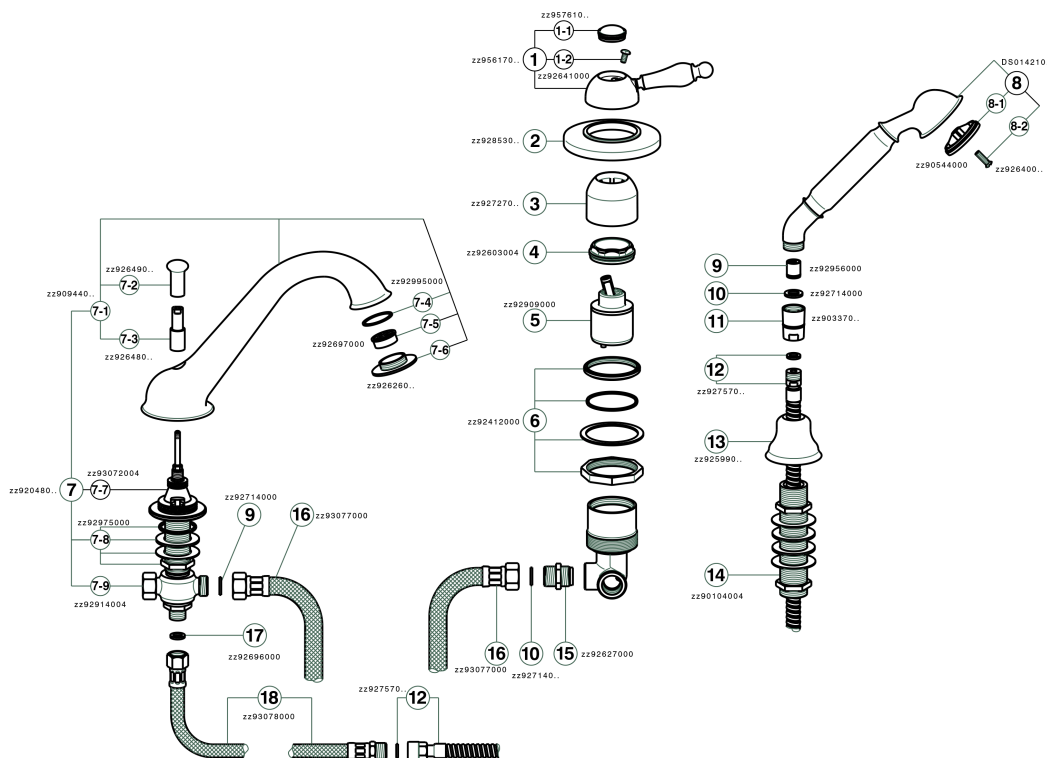

Miscelatore monocomando bordo vasca 3 fori ARCANA EMPRESS_EM001260

EM001260

<https://www.cisal.it/miscelatore-monocomando-bordo-vasca-3-fori-arcana-empress-em001260>

2026-05-30