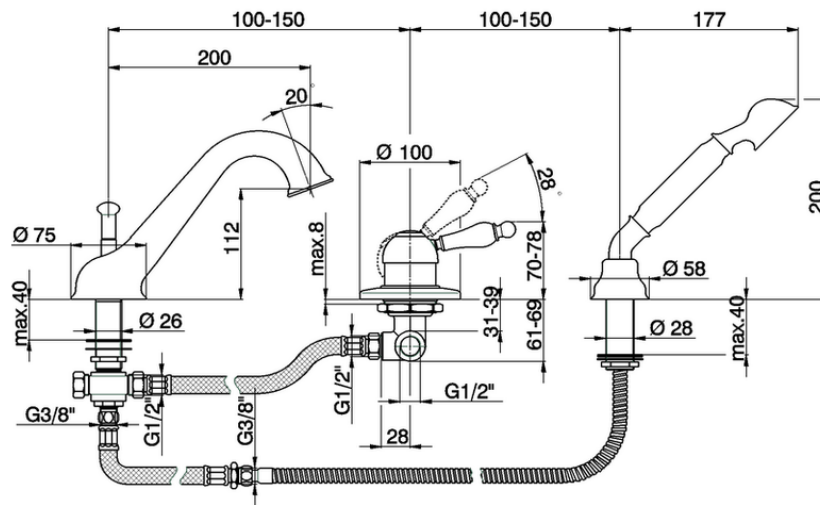

Miscelatore monocomando bordo vasca 3 fori ARCANA EMPRESS_EM001260

EM001260

<https://www.cisal.it/miscelatore-monocomando-bordo-vasca-3-fori-arcana-empress-em001260>

2026-04-14