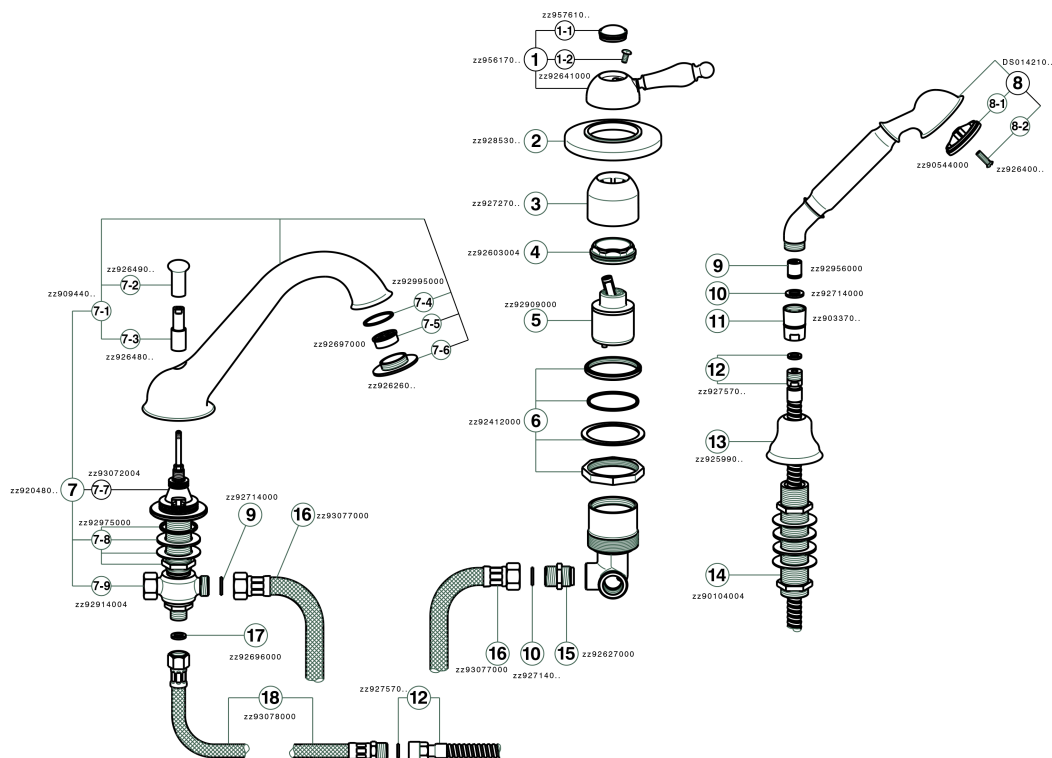

## Miscelatore monocomando bordo vasca 3 fori ARCANA EMPRESS\_EM001260

EM001260

<https://www.cisal.it/miscelatore-monocomando-bordo-vasca-3-fori-arcana-empress-em001260>

2026-04-14