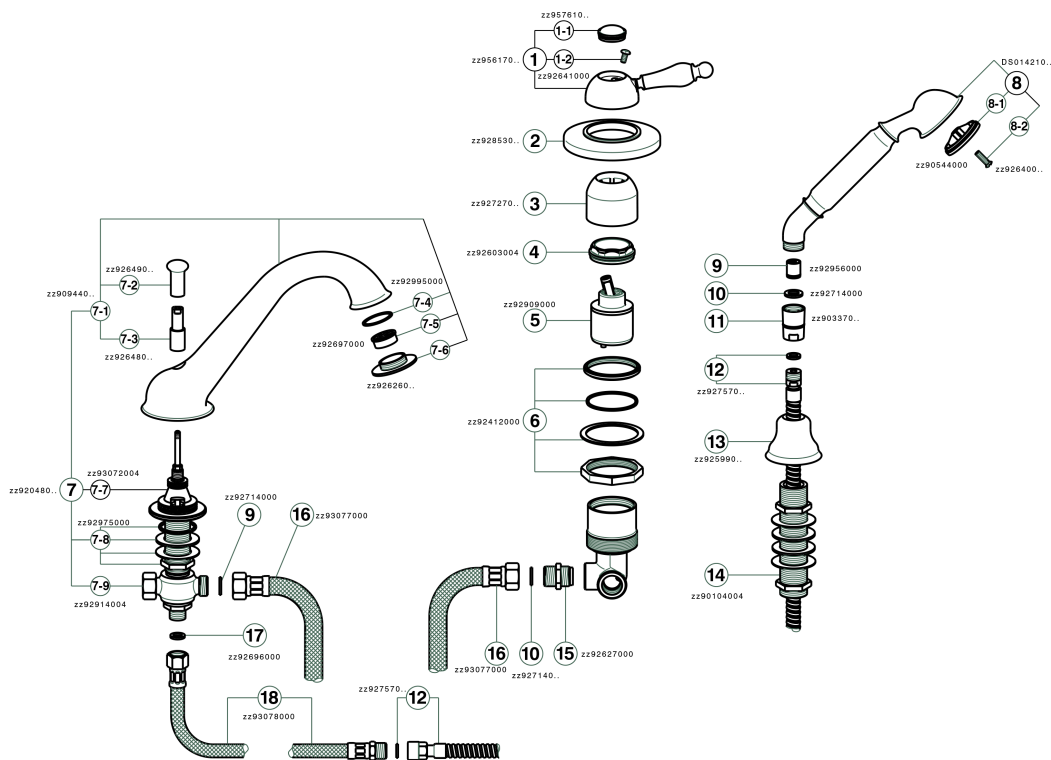

Miscelatore monocomando bordo vasca 3 fori ARCANA EMPRESS_EM001260

EM001260

<https://www.cisal.it/miscelatore-monocomando-bordo-vasca-3-fori-arcana-empress-em001260>

2026-05-30