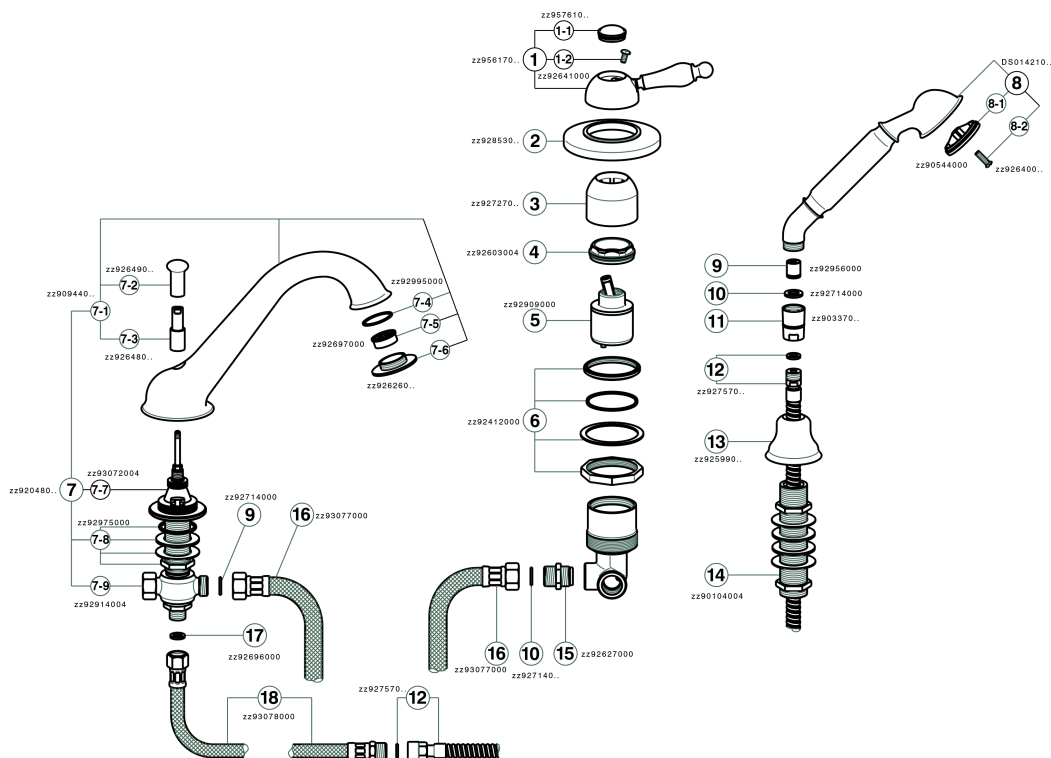

Miscelatore monocomando bordo vasca 3 fori ARCANA EMPRESS_EM001260

EM001260

<https://www.cisal.it/miscelatore-monocomando-bordo-vasca-3-fori-arcana-empress-em001260>

2026-04-14