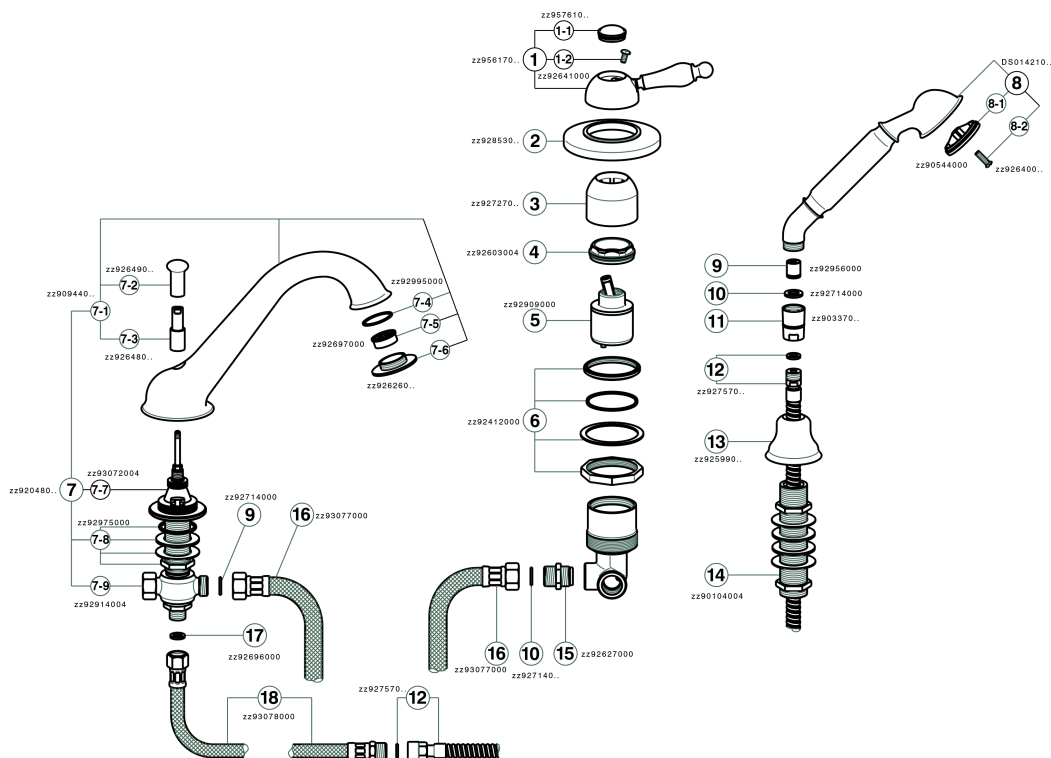

## Miscelatore monocomando bordo vasca 3 fori ARCANA EMPRESS\_EM001260

EM001260

<https://www.cisal.it/miscelatore-monocomando-bordo-vasca-3-fori-arcana-empress-em001260>

2026-05-30