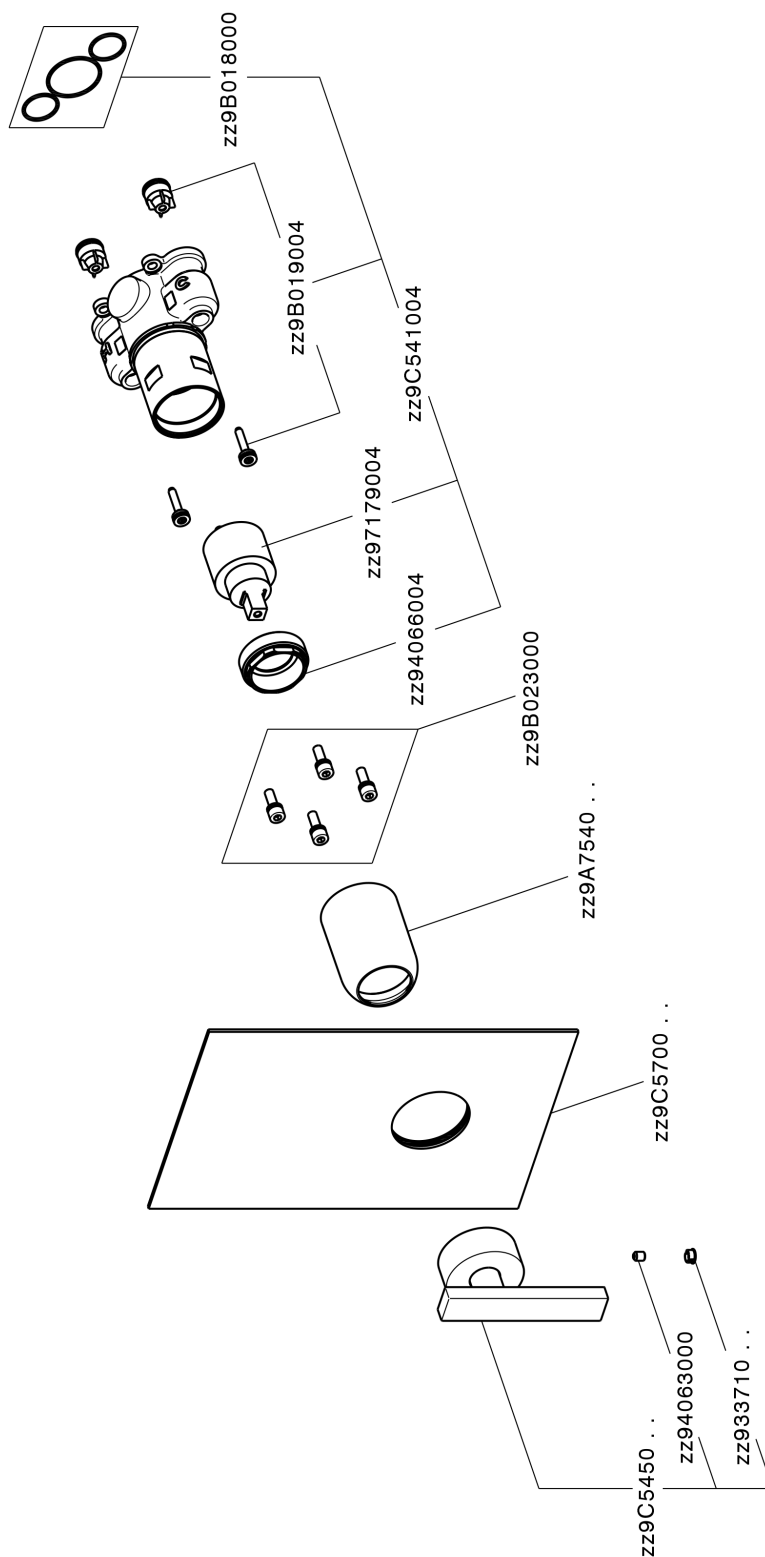

Completo Monocomando per One-Box BARCELONA_BA0BM010

MODELLO **BA0BM010**

Completo Monocomando per One-Box, 1 uscita, profondità minima di installazione 67 mm, senza parte incasso, per art. ZA00B030-ZA00B031

FINITURE DISPONIBILI

-  **21** 21 Cromo
-  **2A** 2A Nichel Satinato Spazzolato
-  **40** 40 Nero Opaco

CARATTERISTICHE

Ricambio Cartuccia **ZZ97179000**

Cartuccia Monocomando 35 mm

Installazione **Incasso**

Parti Incasso necessarie **ZA00B031**

ZA00B030

Completo Monocomando per One-Box BARCELONA_BA0BM010

BA0BM010

<https://www.cisal.it/completo-monocomando-per-one-box-barcelona-ba0bm010>

One-Box Universale per incasso ONE BOX_ZA00B031

MODELLO **ZA00B031**

One-Box Universale per incasso, per termostatico o monocomando 1, 2 o 3 uscite, senza parte esterna, con silenziosi, con guarnizione per sigillatura

FINITURE DISPONIBILI

 **04** 04 Senza Finitura