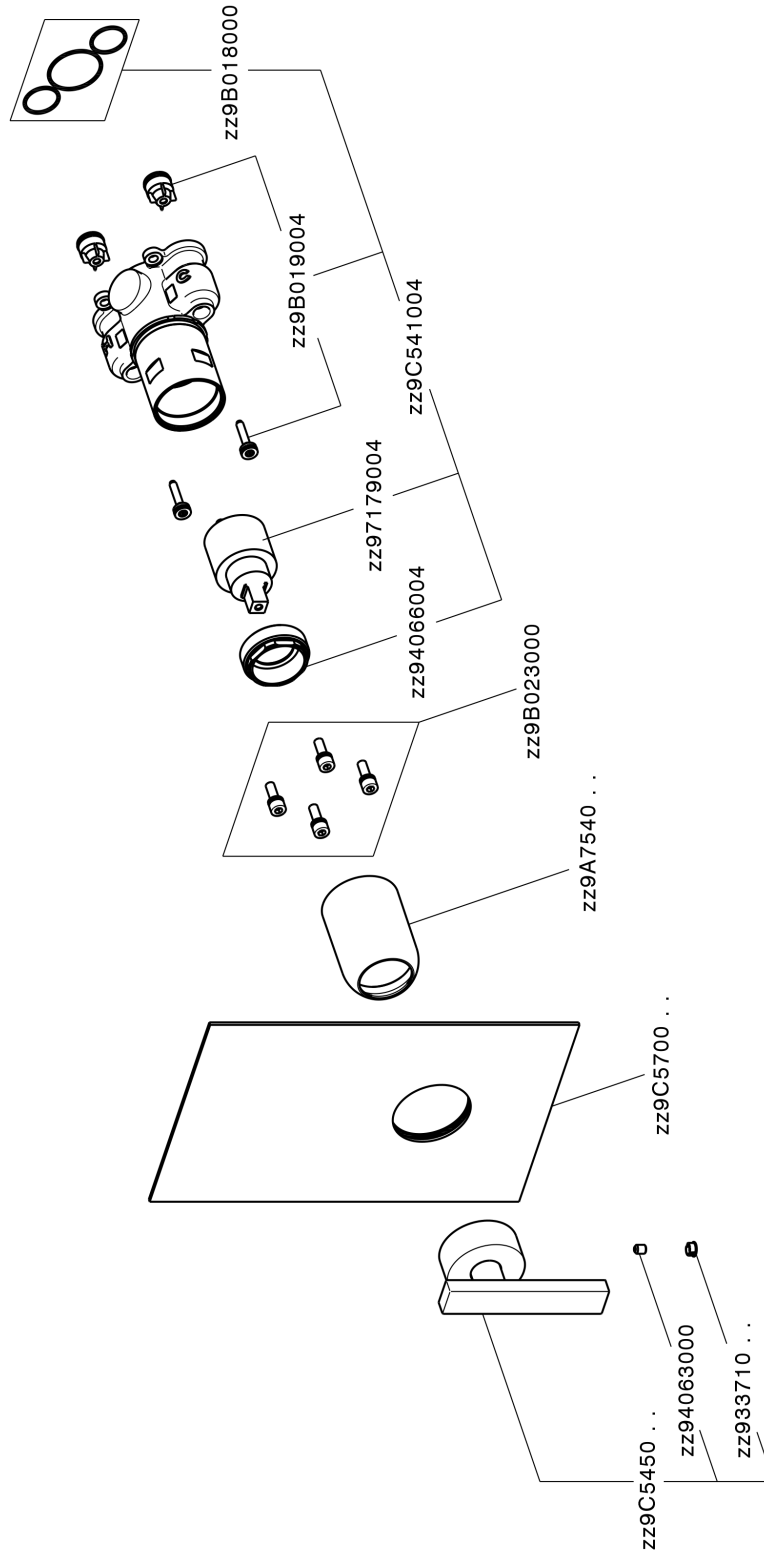

Completo Monocomando per One-Box BARCELONA_BA0BM010

MODELLO **BA0BM010**

Completo Monocomando per One-Box, 1 uscita, profondità minima di installazione 67 mm, senza parte incasso, per art. ZA00B030-ZA00B031

FINITURE DISPONIBILI

-  **21** 21 Cromo
-  **2A** 2A Nichel Satinato Spazzolato
-  **40** 40 Nero Opaco

CARATTERISTICHE

Ricambio Cartuccia **ZZ97179000**

Cartuccia Monocomando 35 mm

Installazione **Incasso**

Parti Incasso necessarie **ZA00B031**

ZA00B030

Completo Monocomando per One-Box BARCELONA_BA0BM010

BA0BM010

<https://www.cisal.it/completo-monocomando-per-one-box-barcelona-ba0bm010>

One-Box Universale per incasso ONE BOX_ZA00B031

MODELLO **ZA00B031**

One-Box Universale per incasso, per termostatico o monocomando 1, 2 o 3 uscite, senza parte esterna, con silenziosi, con guarnizione per sigillatura

FINITURE DISPONIBILI

 **04** 04 Senza Finitura