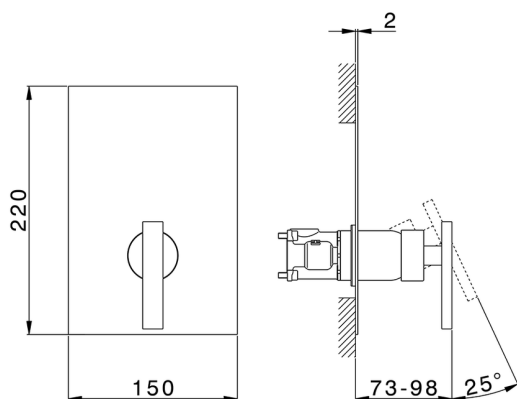

Completo Monocomando per One-Box BARCELONA_BA0BM010

MODELLO **BA0BM010**

Completo Monocomando per One-Box, 1 uscita, profondità minima di installazione 67 mm, senza parte incasso, per art. ZA00B030-ZA00B031

FINITURE DISPONIBILI

-  **21** 21 Cromo
-  **2A** 2A Nichel Satinato Spazzolato
-  **40** 40 Nero Opaco

CARATTERISTICHE

Ricambio Cartuccia **ZZ97179000**

Cartuccia Monocomando 35 mm

Installazione **Incasso**