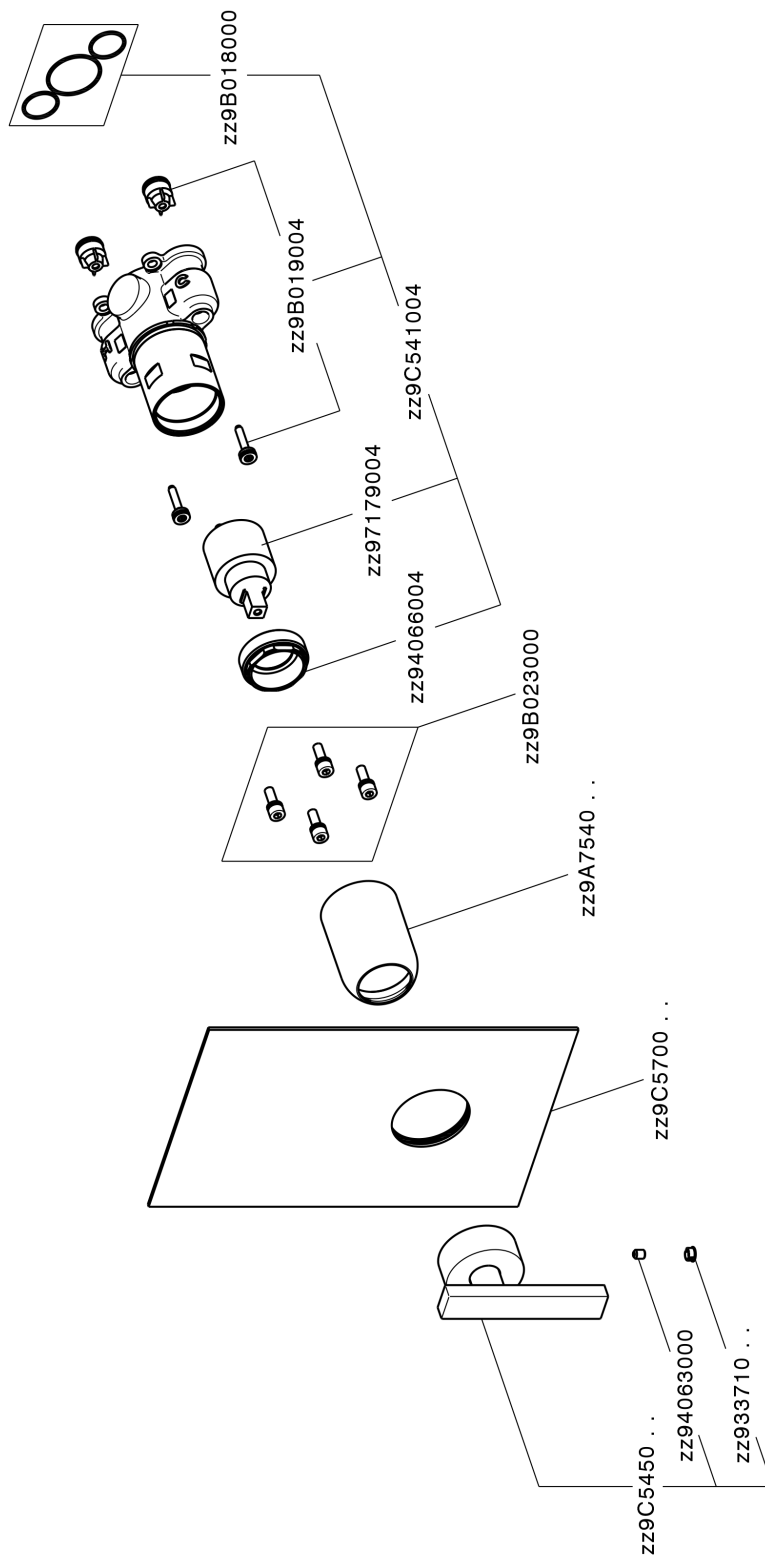

Completo Monocomando per One-Box BARCELONA_BA0BM010

MODELLO **BA0BM010**

Completo Monocomando per One-Box, 1 uscita, profondità minima di installazione 67 mm, senza parte incasso, per art. ZA00B030-ZA00B031

FINITURE DISPONIBILI

21 21 Cromo

2A 2A Nichel Satinato Spazzolato

40 40 Nero Opaco

CARATTERISTICHE

Ricambio Cartuccia **ZZ97179000**

Cartuccia Monocomando 35 mm

Installazione **Incasso**

Parti Incasso necessarie **ZA00B031**

ZA00B030

Completo Monocomando per One-Box BARCELONA_BA0BM010

BA0BM010

<https://www.cisal.it/completo-monocomando-per-one-box-barcelona-ba0bm010>

One-Box Universale per incasso ONE BOX_ZA00B031

MODELLO **ZA00B031**

One-Box Universale per incasso, per termostatico o monocomando 1, 2 o 3 uscite, senza parte esterna, con silenziosi, con guarnizione per sigillatura

FINITURE DISPONIBILI

 **04** 04 Senza Finitura