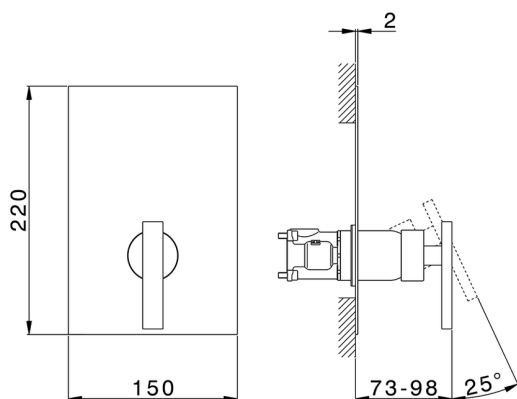

Completo Monocomando per One-Box BARCELONA_BA0BM010

MODELLO **BA0BM010**

Completo Monocomando per One-Box, 1 uscita, profondità minima di installazione 67 mm, senza parte incasso, per art. ZA00B030-ZA00B031

FINITURE DISPONIBILI

21 21 Cromo

2A 2A Nichel Satinato Spazzolato

40 40 Nero Opaco

CARATTERISTICHE

Ricambio Cartuccia **ZZ97179000**

Cartuccia Monocomando 35 mm

Installazione **Incasso**