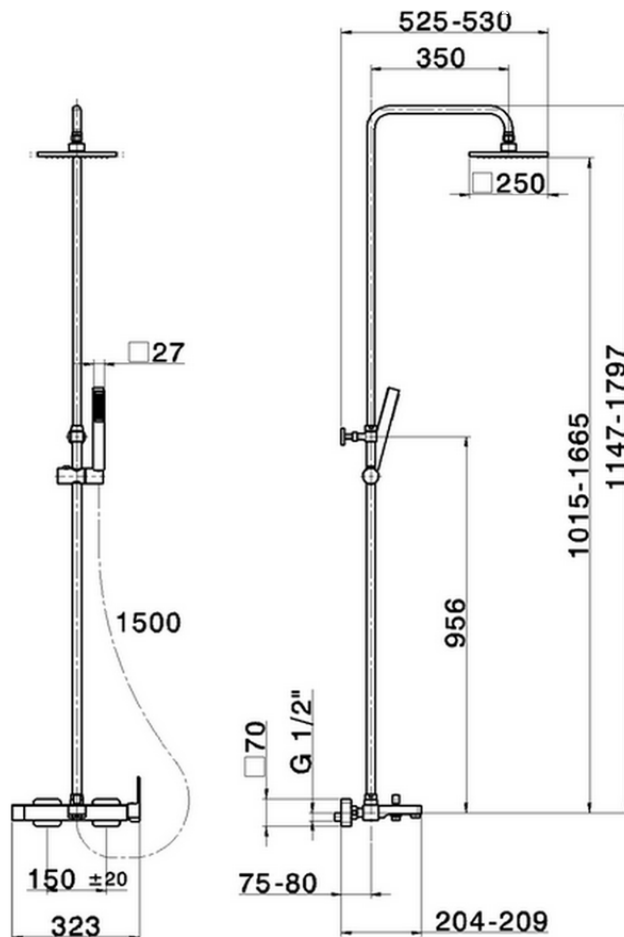

Colonna vasca monocomando 3 funzioni COLONNE DOCCIA_RR004121

RR004121

<https://www.cisal.it/colonna-vasca-monocomando-3-funzioni-colonne-doccia-rr004121>

2025-10-26