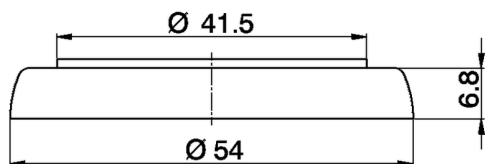

Basetta per monocomando Less,Flash,Mito3 COMPLEMENTI_ZA006040

MODELLO **ZA006040**

Basetta per monocomando Less,Flash,Mito3,in ABS

FINITURE DISPONIBILI

21 21 Cromo

2A 2A Nichel Satinato Spazzolato

CARATTERISTICHE

2026-06-17