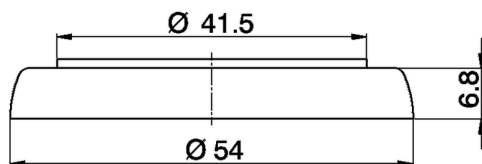

Basetta per monocomando Less,Flash,Mito3 COMPLEMENTI_ZA006040MODELLO **ZA006040**

Basetta per monocomando Less,Flash,Mito3,in ABS

FINITURE DISPONIBILI

**21** 21 Cromo**2A** 2A Nichel Satinato Spazzolato

CARATTERISTICHE