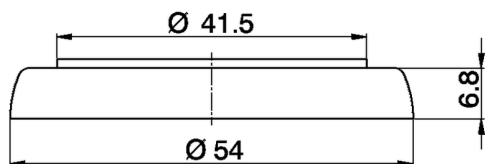

Basetta per monocomando Less,Flash,Mito3 COMPLEMENTI_ZA006040

MODELLO **ZA006040**

Basetta per monocomando Less,Flash,Mito3,in ABS

FINITURE DISPONIBILI

21 21 Cromo

2A 2A Nichel Satinato Spazzolato

CARATTERISTICHE