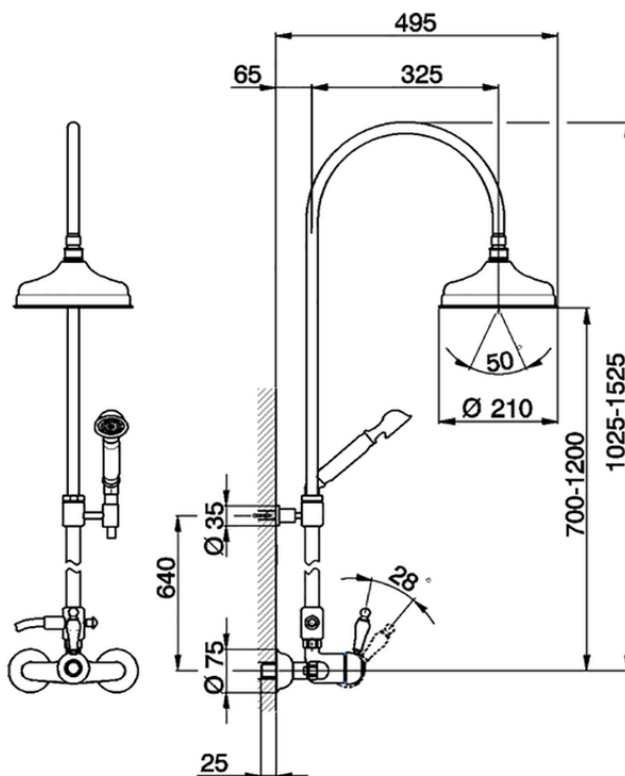

Colonna doccia monocomando 2 funzioni ARCANA EMPRESS_EM004050

EM004050

<https://www.cisal.it/colonna-doccia-monocomando-2-funzioni-arcana-empress-em004050>

2026-04-14