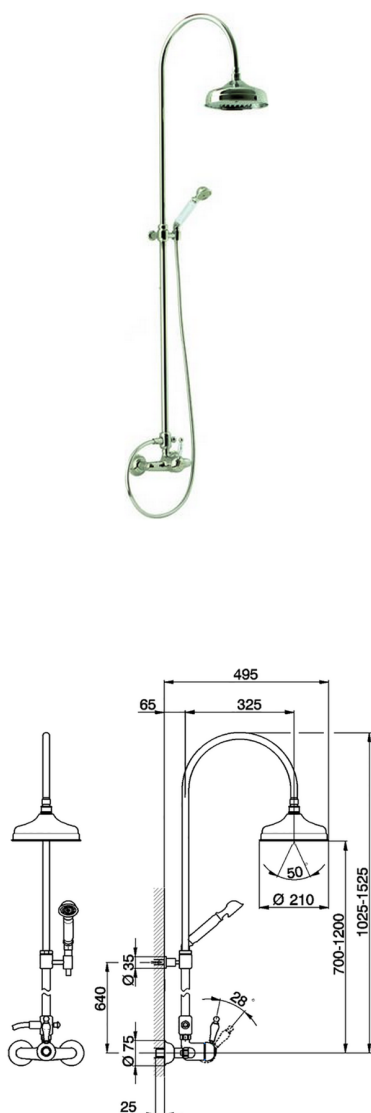

Colonna doccia monocomando 2 funzioni ARкана EMPRESS_EM004050

MODELLO **EM004050**

Colonna doccia monocomando 2 funzioni,deviatore 2 uscite,colonna telescopica,con supporto doccetta fisso,doccetta monogetto Toscana,soffione tondo D.200 mm in Ottone,flex Ottone 150 cm

FINITURE DISPONIBILI

-  **21** 21 Cromo
-  **24** 24 Oro
-  **26** 26 Vecchio Rame
-  **27** 27 Vecchio Bronzo
-  **2A** 2A Nichel Satinato Spazzolato
-  **74** 74 Cromo/Oro

CARATTERISTICHE

Ricambio Cartuccia **ZZ92909000**

Cartuccia Monocomando 43 mm

Colonna doccia monocomando 2 funzioni ARCANA EMPRESS_EM004050

EM004050

<https://www.cisal.it/colonna-doccia-monocomando-2-funzioni-arcana-empress-em004050>

2026-06-13