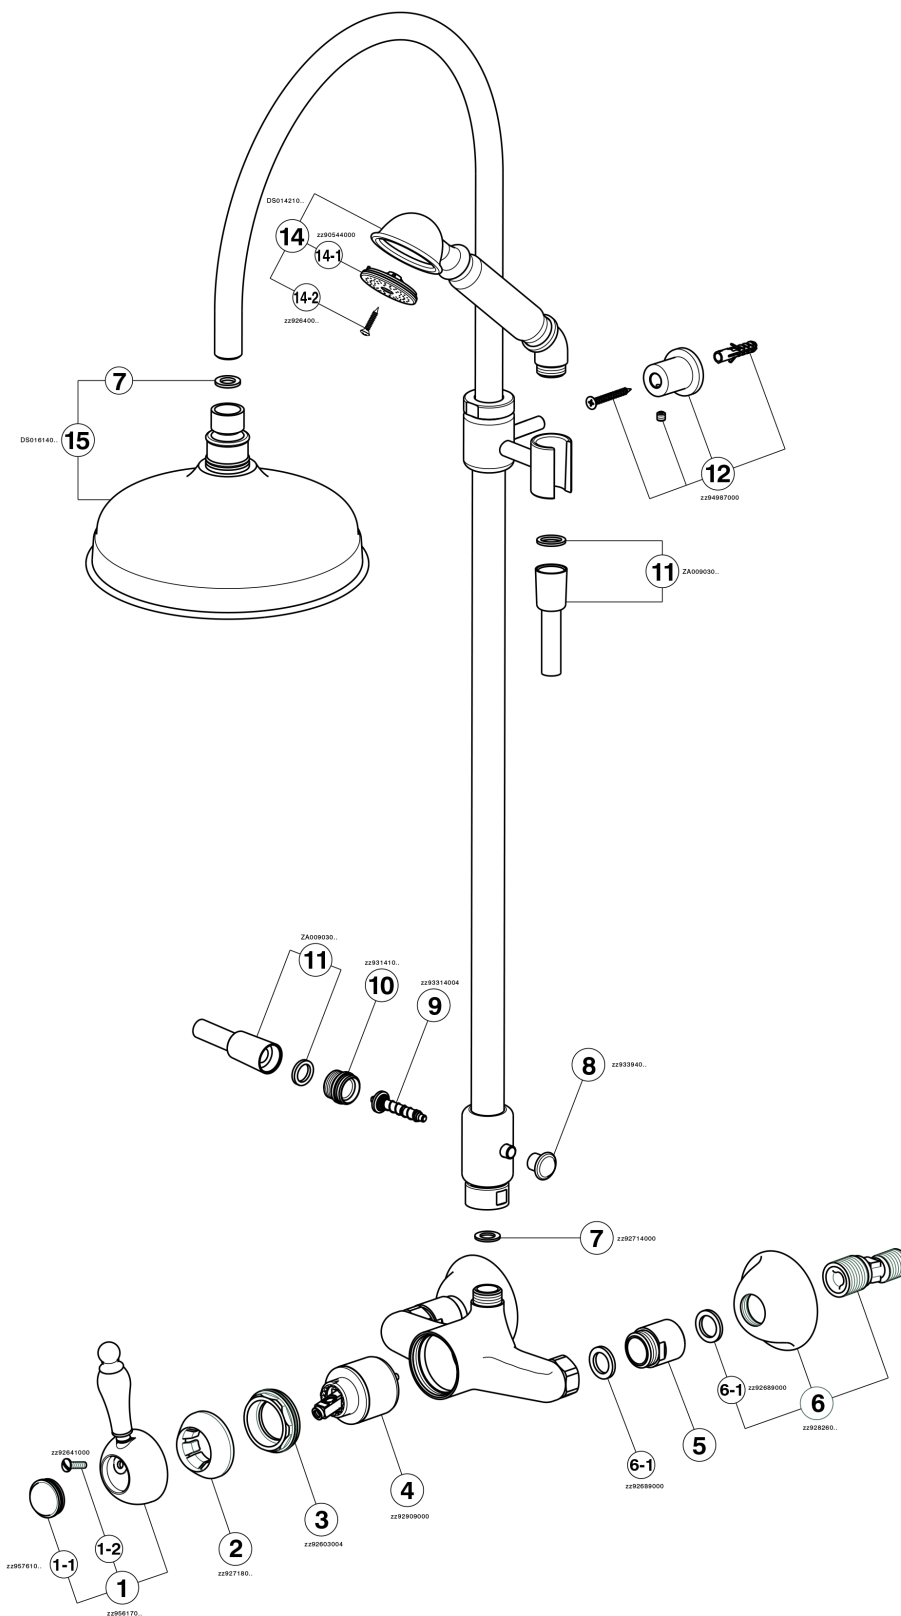

Colonna doccia monocomando 2 funzioni ARкана EMPRESS_EM004050

MODELLO **EM004050**

Colonna doccia monocomando 2 funzioni,deviatore 2 uscite,colonna telescopica,con supporto doccetta fisso,doccetta monogetto Toscana,soffione tondo D.200 mm in Ottone,flex Ottone 150 cm

FINITURE DISPONIBILI

-  **21** 21 Cromo
-  **24** 24 Oro
-  **26** 26 Vecchio Rame
-  **27** 27 Vecchio Bronzo
-  **2A** 2A Nichel Satinato Spazzolato
-  **74** 74 Cromo/Oro

CARATTERISTICHE

Ricambio Cartuccia **ZZ92909000**

Cartuccia Monocomando 43 mm

Colonna doccia monocomando 2 funzioni ARCANA EMPRESS_EM004050

EM004050

<https://www.cisal.it/colonna-doccia-monocomando-2-funzioni-arcana-empress-em004050>

2026-06-13