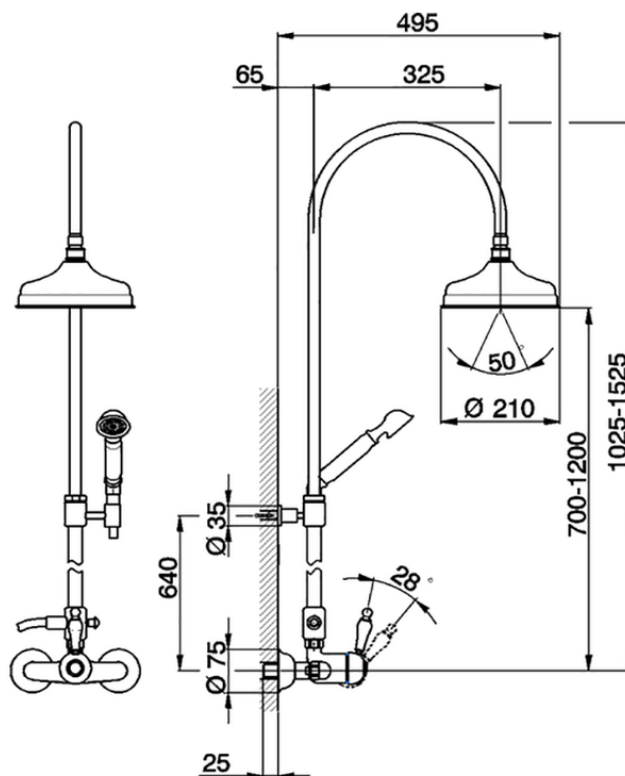

Colonna doccia monocomando 2 funzioni ARCANA EMPRESS_EM004050

EM004050

<https://www.cisal.it/colonna-doccia-monocomando-2-funzioni-arcana-empress-em004050>

2026-05-30