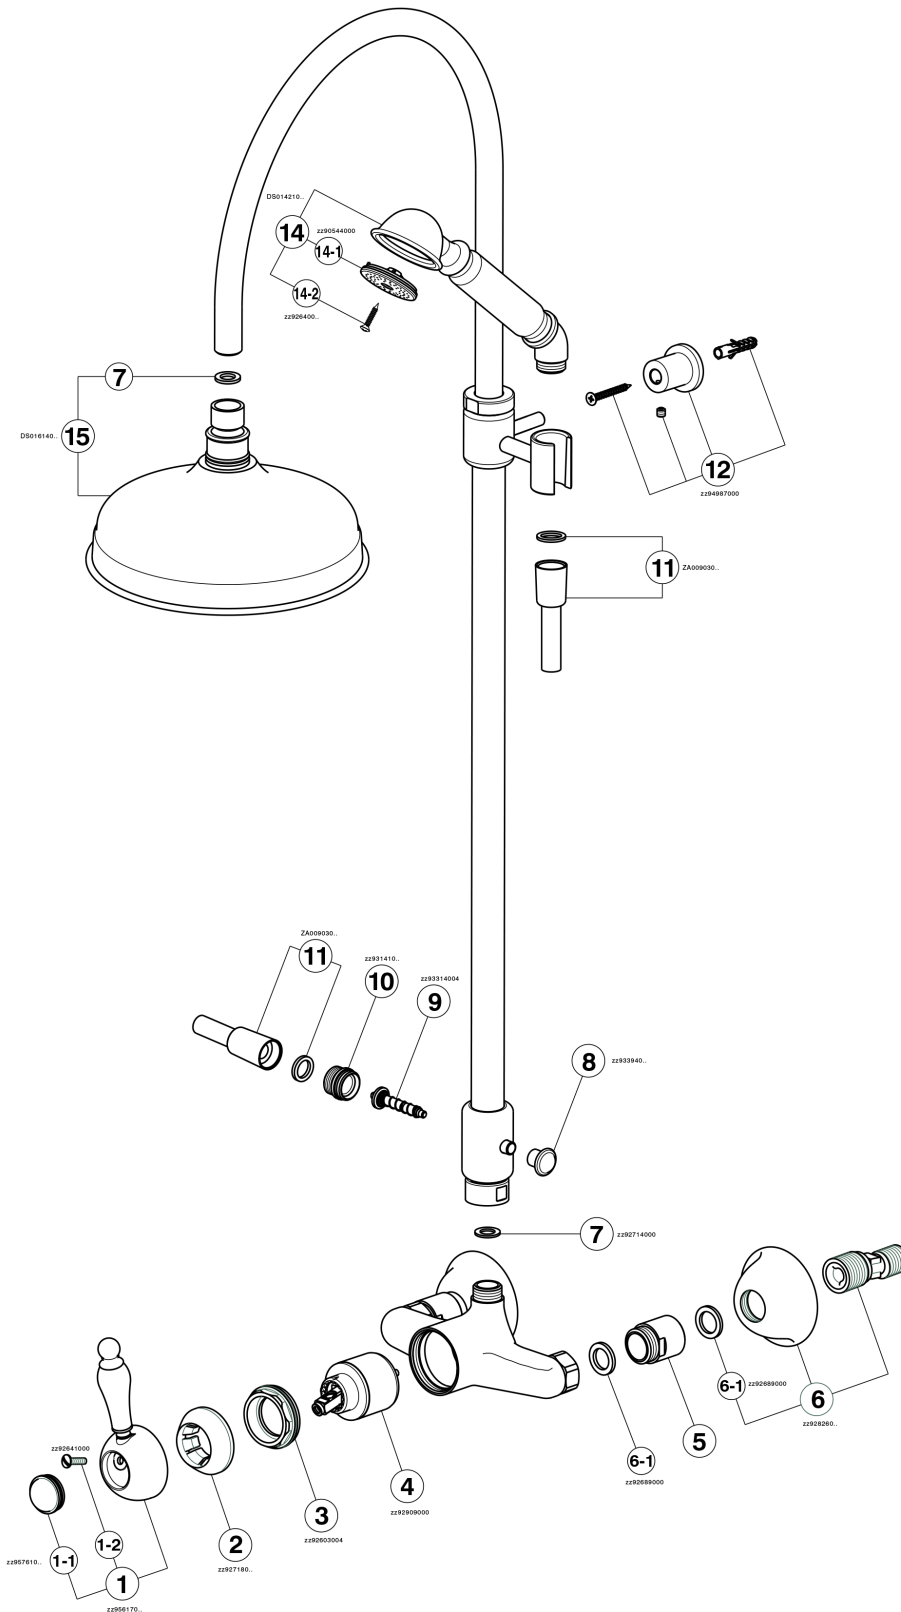

Colonna doccia monocomando 2 funzioni ARCANA EMPRESS_EM004050

EM004050

<https://www.cisal.it/colonna-doccia-monocomando-2-funzioni-arcana-empress-em004050>

2026-05-30