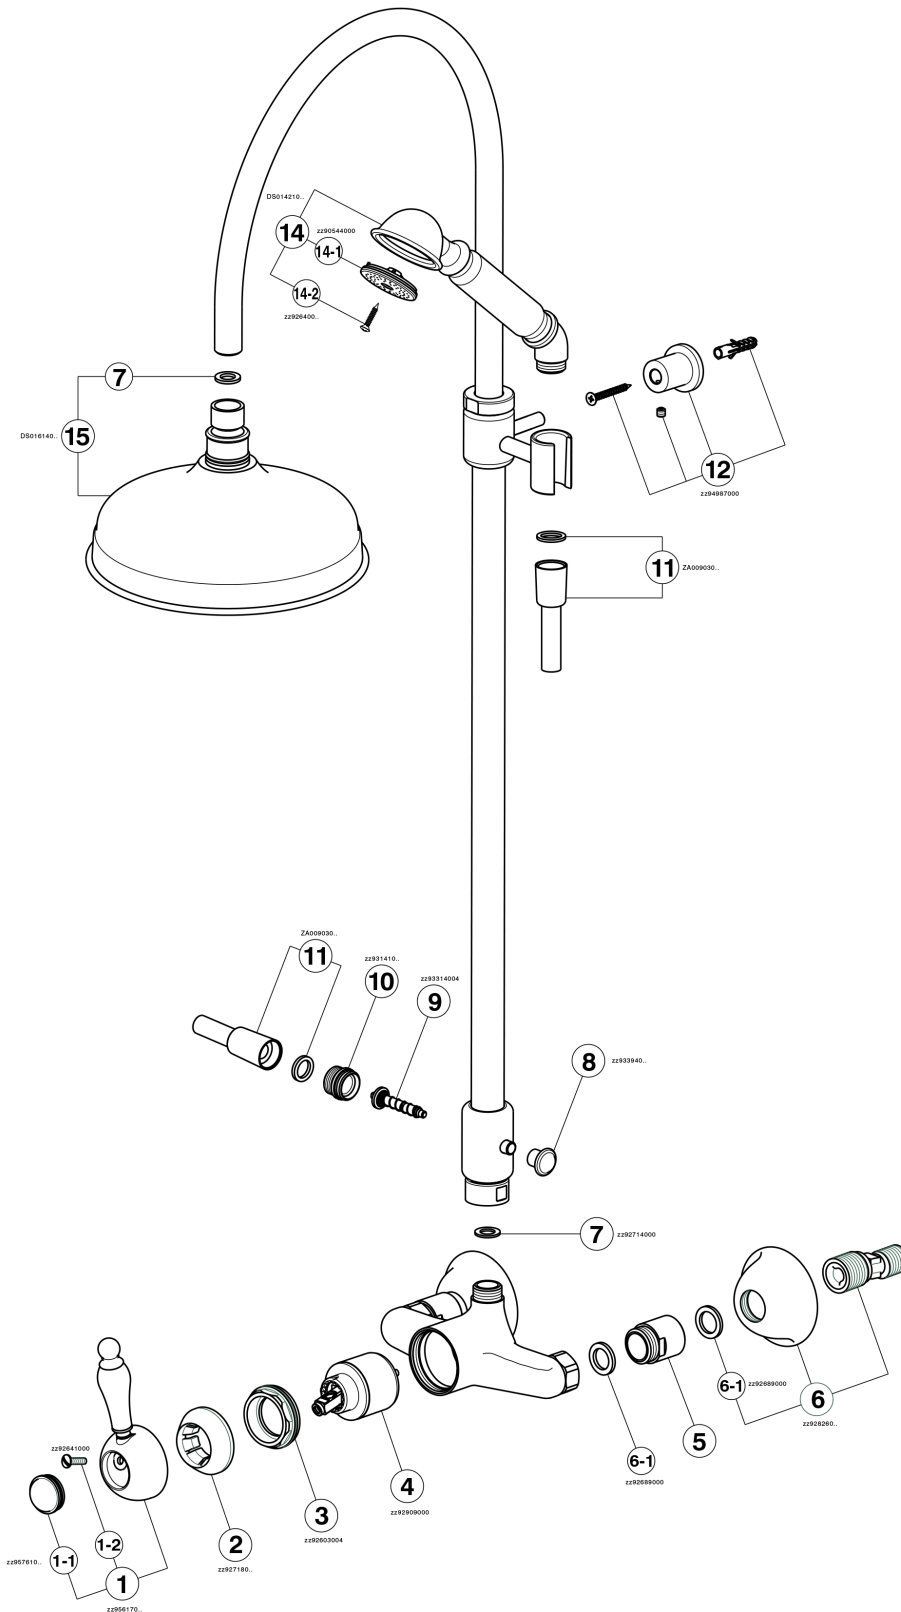

Colonna doccia monocomando 2 funzioni ARCANA EMPRESS_EM004050

EM004050

<https://www.cisal.it/colonna-doccia-monocomando-2-funzioni-arcana-empress-em004050>

2026-06-13