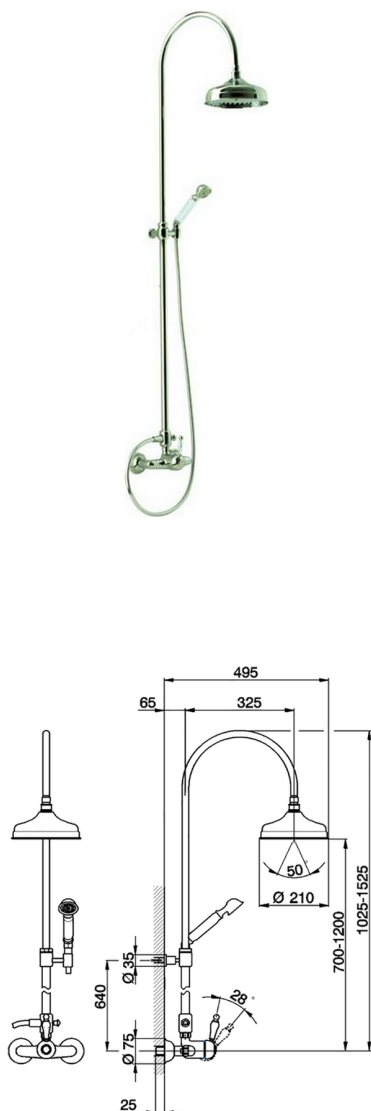

## Colonna doccia monocomando 2 funzioni ARкана EMPRESS\_EM004050

MODELLO **EM004050**

Colonna doccia monocomando 2 funzioni,deviatore 2 uscite,colonna telescopica,con supporto doccetta fisso,doccetta monogetto Toscana,soffione tondo D.200 mm in Ottone,flex Ottone 150 cm

FINITURE DISPONIBILI

-  **21** 21 Cromo
-  **24** 24 Oro
-  **26** 26 Vecchio Rame
-  **27** 27 Vecchio Bronzo
-  **2A** 2A Nichel Satinato Spazzolato
-  **74** 74 Cromo/Oro

CARATTERISTICHE

Ricambio Cartuccia **ZZ92909000**

**Cartuccia Monocomando 43 mm**

## Colonna doccia monocomando 2 funzioni ARCANA EMPRESS\_EM004050

EM004050

<https://www.cisal.it/colonna-doccia-monocomando-2-funzioni-arcana-empress-em004050>

2026-06-13