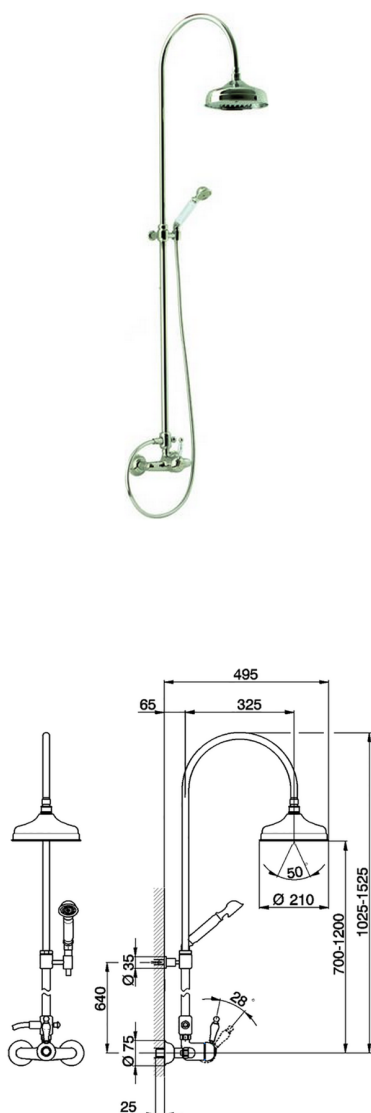

Colonna doccia monocomando 2 funzioni ARкана EMPRESS_EM004050

MODELLO **EM004050**

Colonna doccia monocomando 2 funzioni,deviatore 2 uscite,colonna telescopica,con supporto doccetta fisso,doccetta monogetto Toscana,soffione tondo D.200 mm in Ottone,flex Ottone 150 cm

FINITURE DISPONIBILI

-  **21** 21 Cromo
-  **24** 24 Oro
-  **26** 26 Vecchio Rame
-  **27** 27 Vecchio Bronzo
-  **2A** 2A Nichel Satinato Spazzolato
-  **74** 74 Cromo/Oro

CARATTERISTICHE

Ricambio Cartuccia **ZZ92909000**

Cartuccia Monocomando 43 mm

Colonna doccia monocomando 2 funzioni ARCANA EMPRESS_EM004050

EM004050

<https://www.cisal.it/colonna-doccia-monocomando-2-funzioni-arcana-empress-em004050>

2026-04-14