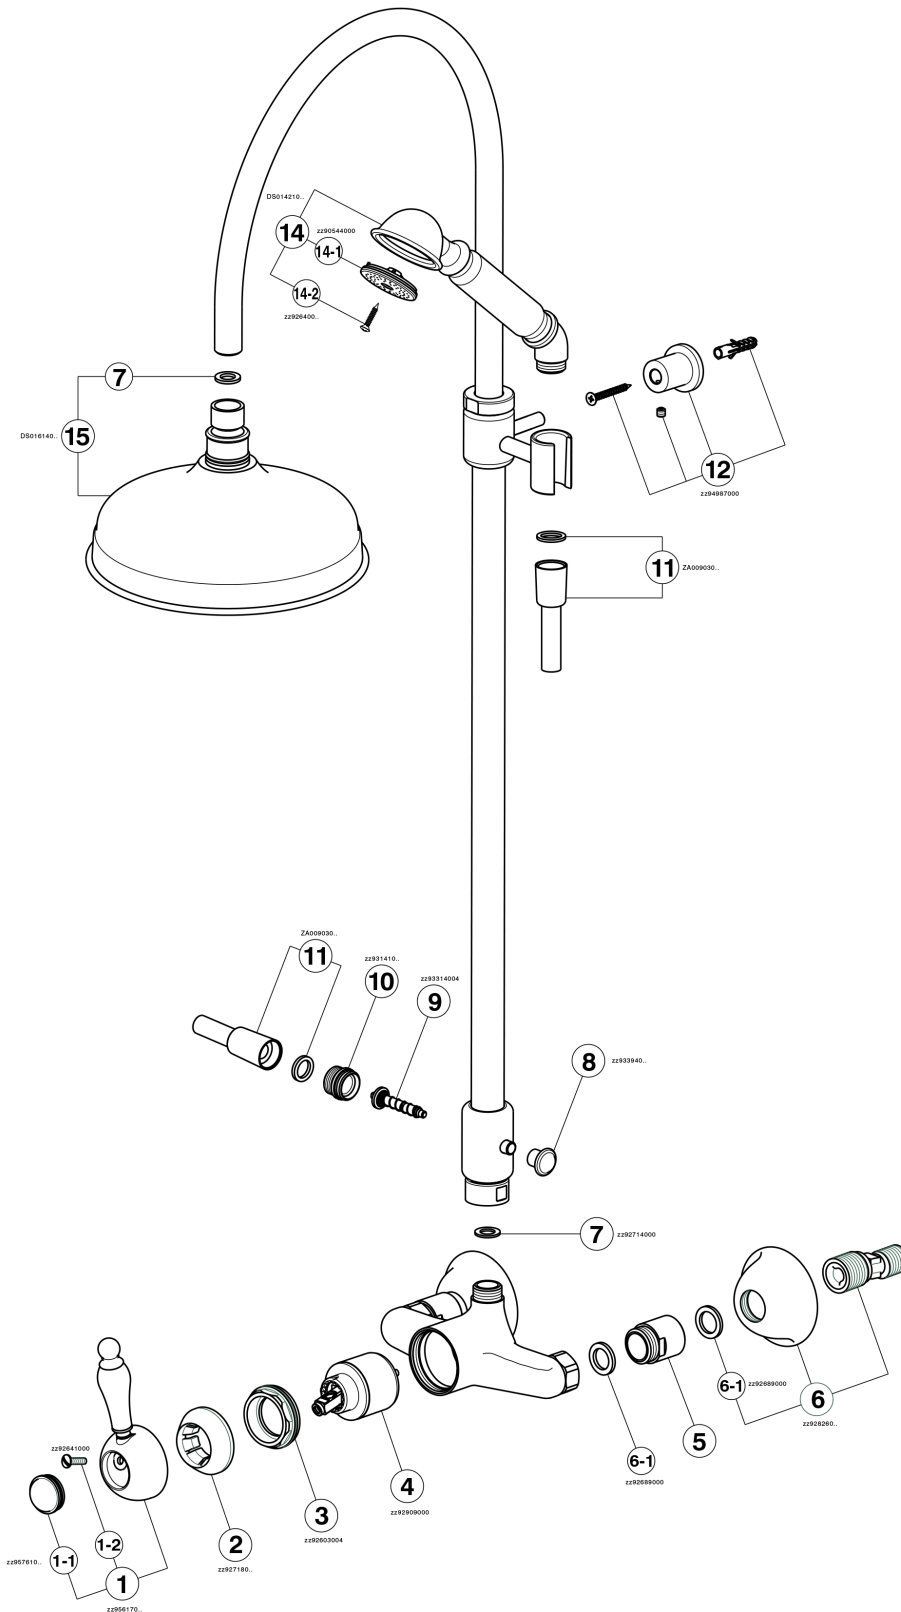

Colonna doccia monocomando 2 funzioni ARкана EMPRESS_EM004050

MODELLO **EM004050**

Colonna doccia monocomando 2 funzioni,deviatore 2 uscite,colonna telescopica,con supporto doccetta fisso,doccetta monogetto Toscana,soffione tondo D.200 mm in Ottone,flex Ottone 150 cm

FINITURE DISPONIBILI

-  **21** 21 Cromo
-  **24** 24 Oro
-  **26** 26 Vecchio Rame
-  **27** 27 Vecchio Bronzo
-  **2A** 2A Nichel Satinato Spazzolato
-  **74** 74 Cromo/Oro

CARATTERISTICHE

Ricambio Cartuccia **ZZ92909000**

Cartuccia Monocomando 43 mm

Colonna doccia monocomando 2 funzioni ARCANA EMPRESS_EM004050

EM004050

<https://www.cisal.it/colonna-doccia-monocomando-2-funzioni-arcana-empress-em004050>

2026-04-14