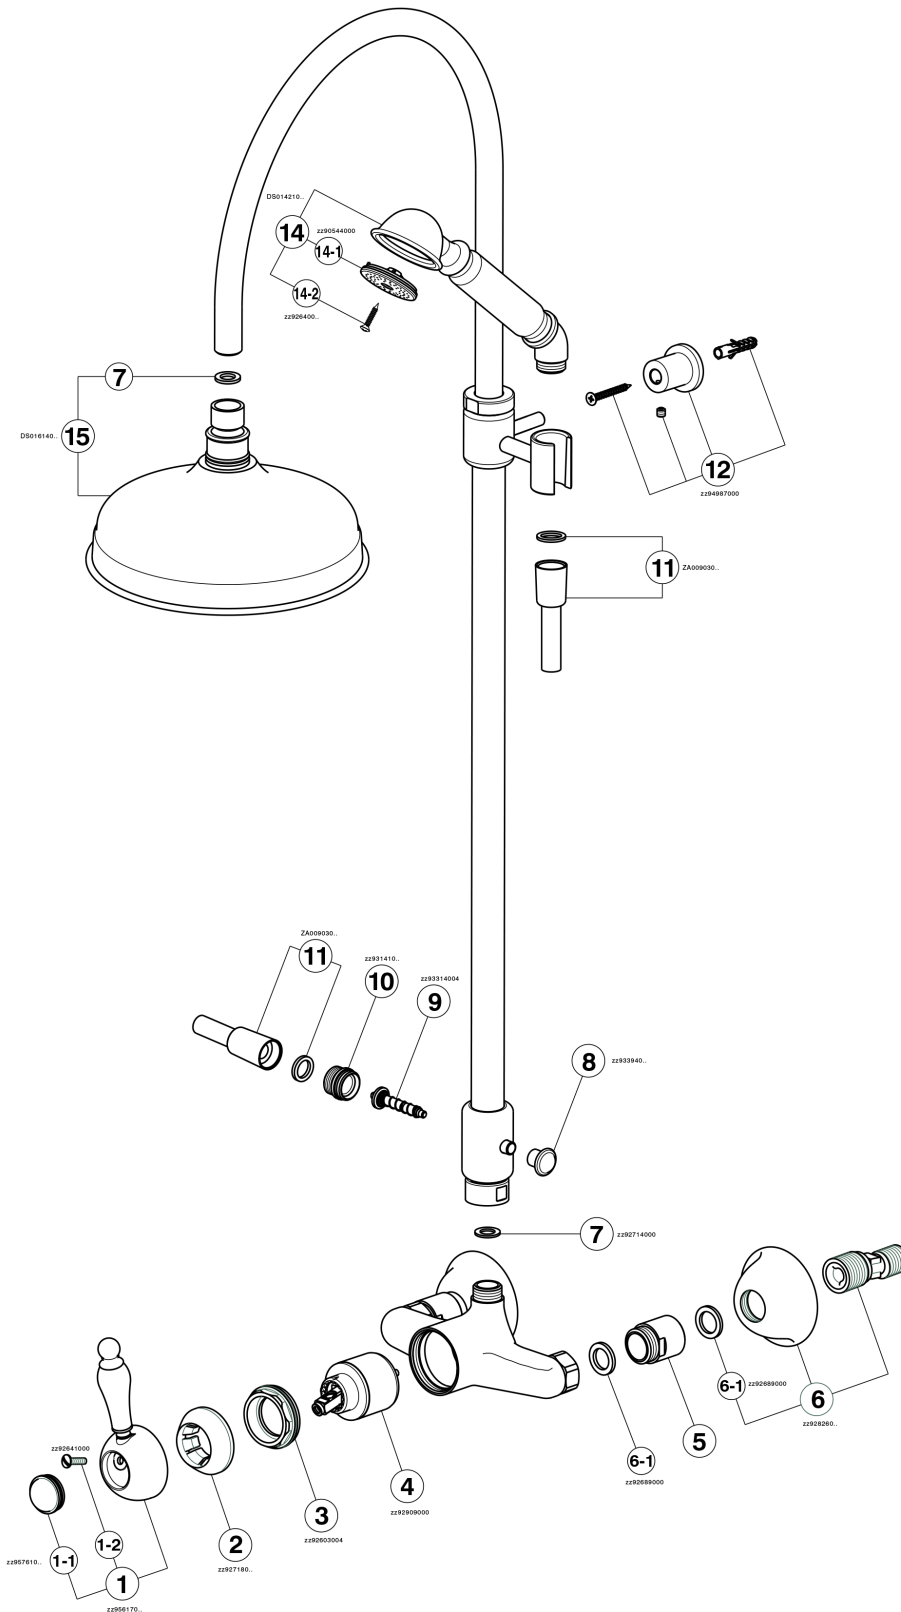

Colonna doccia monocomando 2 funzioni ARCANA EMPRESS_EM004050

EM004050

<https://www.cisal.it/colonna-doccia-monocomando-2-funzioni-arcana-empress-em004050>

2026-04-14