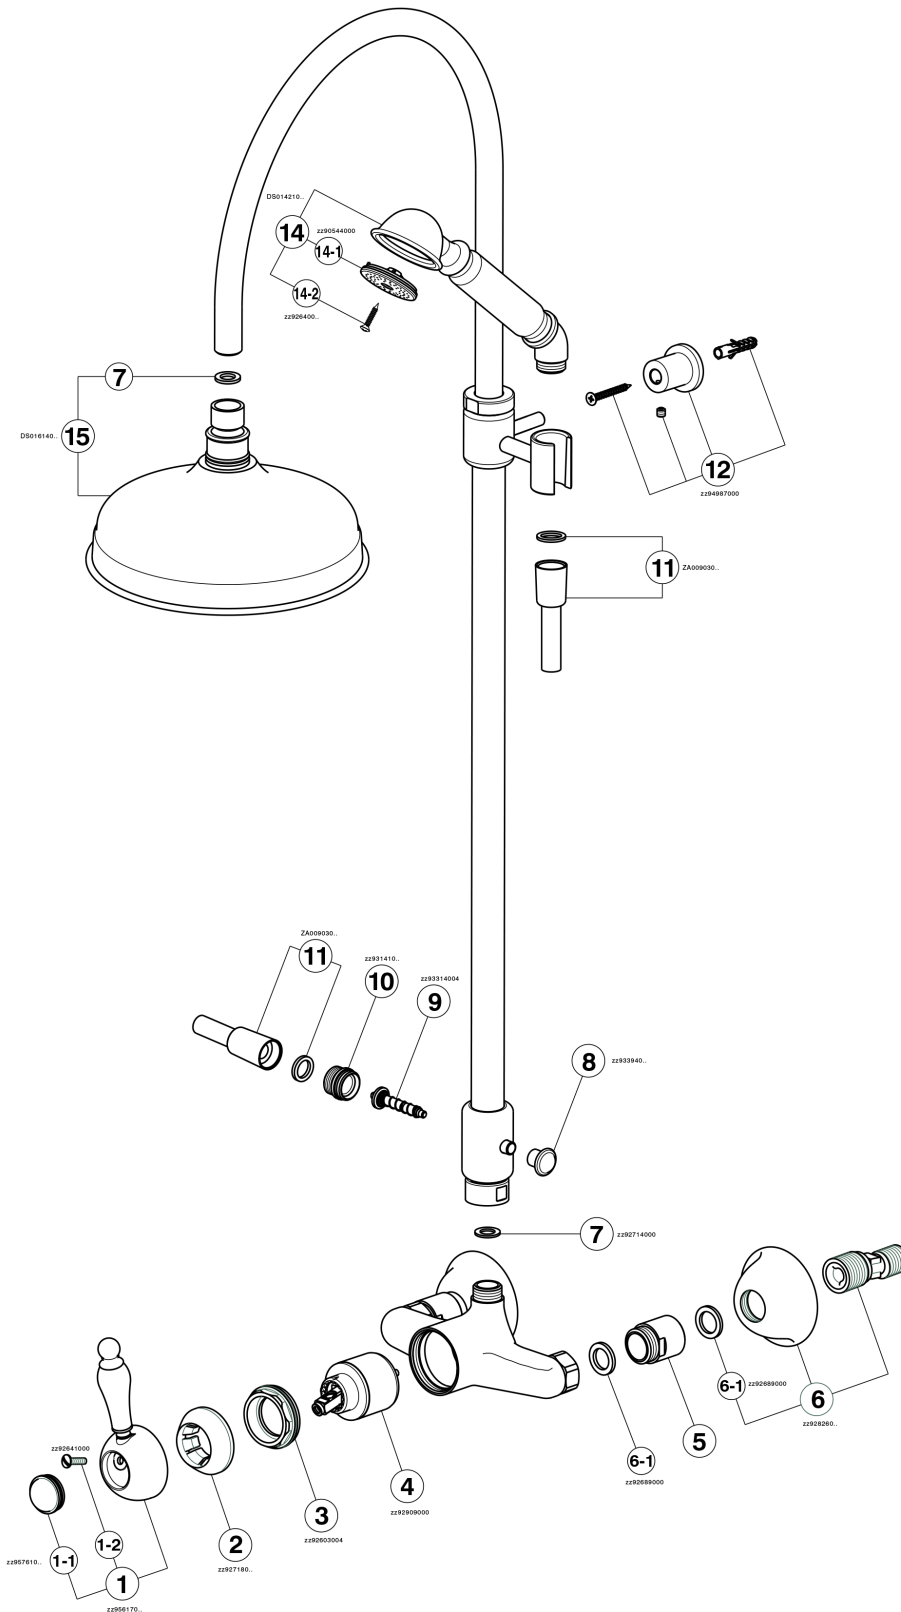

## Colonna doccia monocomando 2 funzioni ARCANA EMPRESS\_EM004050

EM004050

<https://www.cisal.it/colonna-doccia-monocomando-2-funzioni-arcana-empress-em004050>

2026-05-30