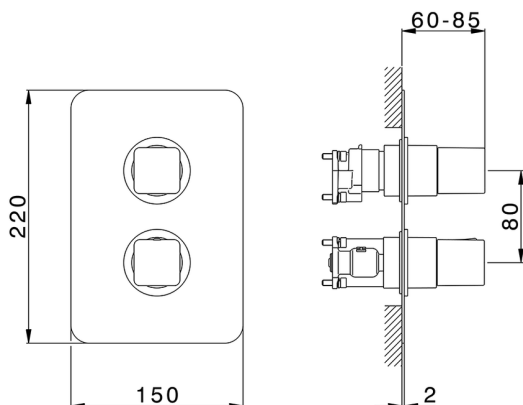

Completo Termostatico per One-Box ONE BOX_CU0BT030

MODELLO **CU0BT030**

Completo Termostatico per One-Box, con devia stop 1-2-3 uscite, profondità minima di installazione 67 mm, senza parte incasso, per art. ZA00B030-ZA00B031

FINITURE DISPONIBILI

-  **21** 21 Cromo
-  **2B** 2B Nichel Lucido
-  **2F** 2F Nichel Spazzolato
-  **40** 40 Nero Opaco

CARATTERISTICHE

Ricambio Cartuccia **24.04A.PP**
Cartuccia Termostatica Plus P 8X20
 Installazione **Incasso**
 Parti Incasso necessarie **ZA00B031**
ZA00B030