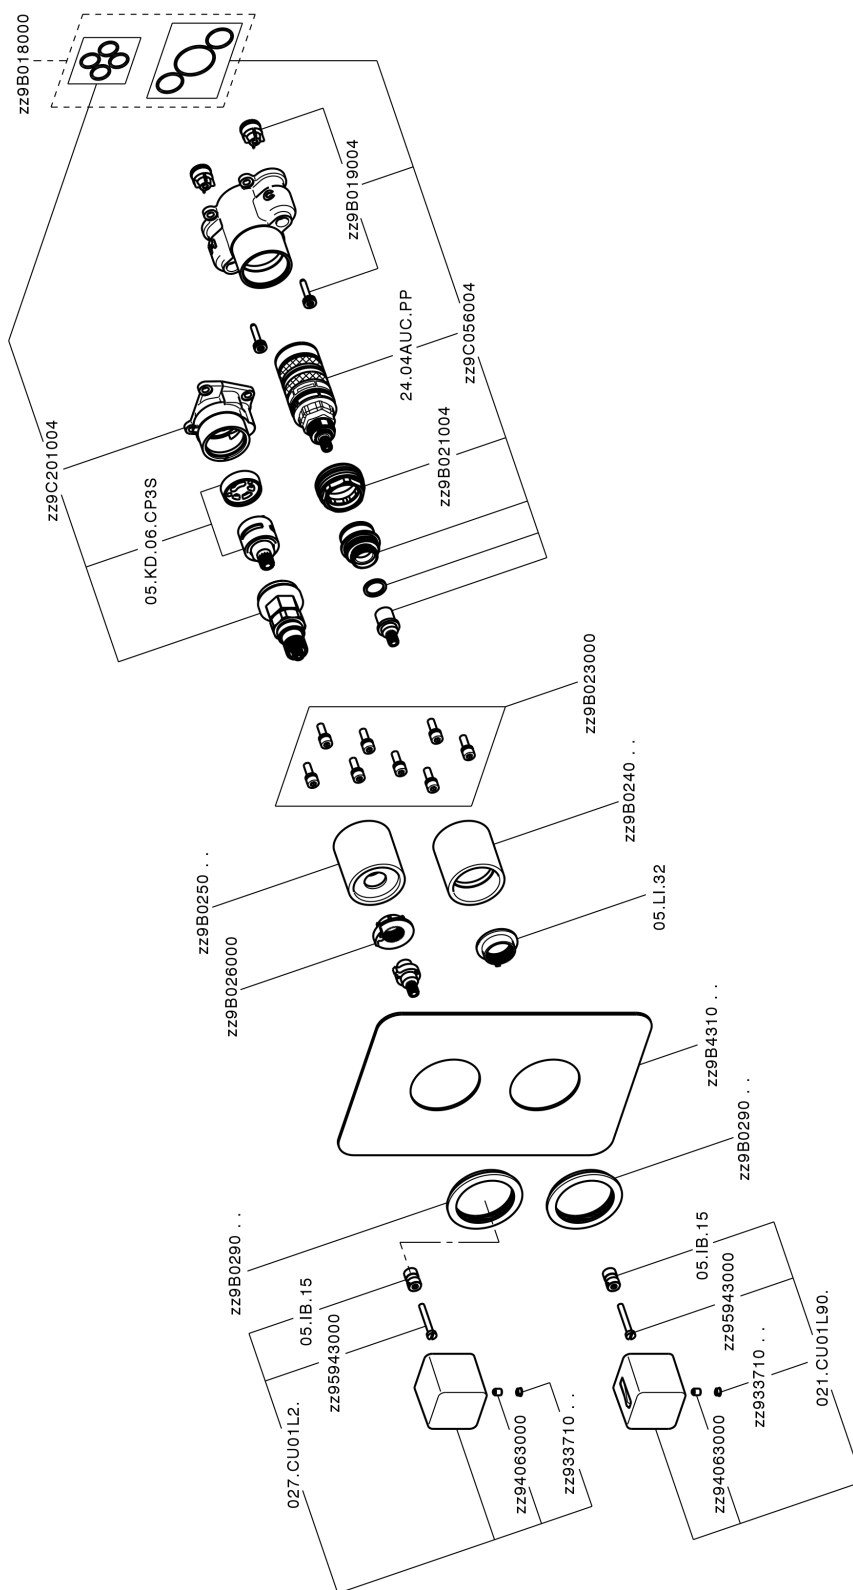

Completo Termostatico per One-Box ONE BOX_CU0BT030

MODELLO **CU0BT030**

Completo Termostatico per One-Box, con devia stop 1-2-3 uscite, profondità minima di installazione 67 mm, senza parte incasso, per art. ZA00B030-ZA00B031

FINITURE DISPONIBILI

-  **21** 21 Cromo
-  **2B** 2B Nichel Lucido
-  **2F** 2F Nichel Spazzolato
-  **40** 40 Nero Opaco

CARATTERISTICHE

Ricambio Cartuccia **24.04A.PP**
Cartuccia Termostatica Plus P 8X20
 Installazione **Incasso**
 Parti Incasso necessarie **ZA00B031**
ZA00B030

DeviaStop

La tecnologia Devia Stop di Cisal consente con un semplice movimento rotativo di gestire la portata dell'acqua e di scegliere la modalità d'erogazione (soffione, doccia a mano).

Termostatico

Il Termostatico Cisal è il tuo personale gestore dell'acqua che ti aiuta a gestire e controllare acqua ed energia senza sprechi.

Completo Termostatico per One-Box ONE BOX_CU0BT030

CU0BT030

<https://www.cisal.it/completo-termostatico-per-one-box-one-box-cu0bt030>

One-Box Universale per incasso ONE BOX_ZA00B031

MODELLO **ZA00B031**

One-Box Universale per incasso, per termostatico o monocomando 1, 2 o 3 uscite, senza parte esterna, con silenziosi, con guarnizione per sigillatura