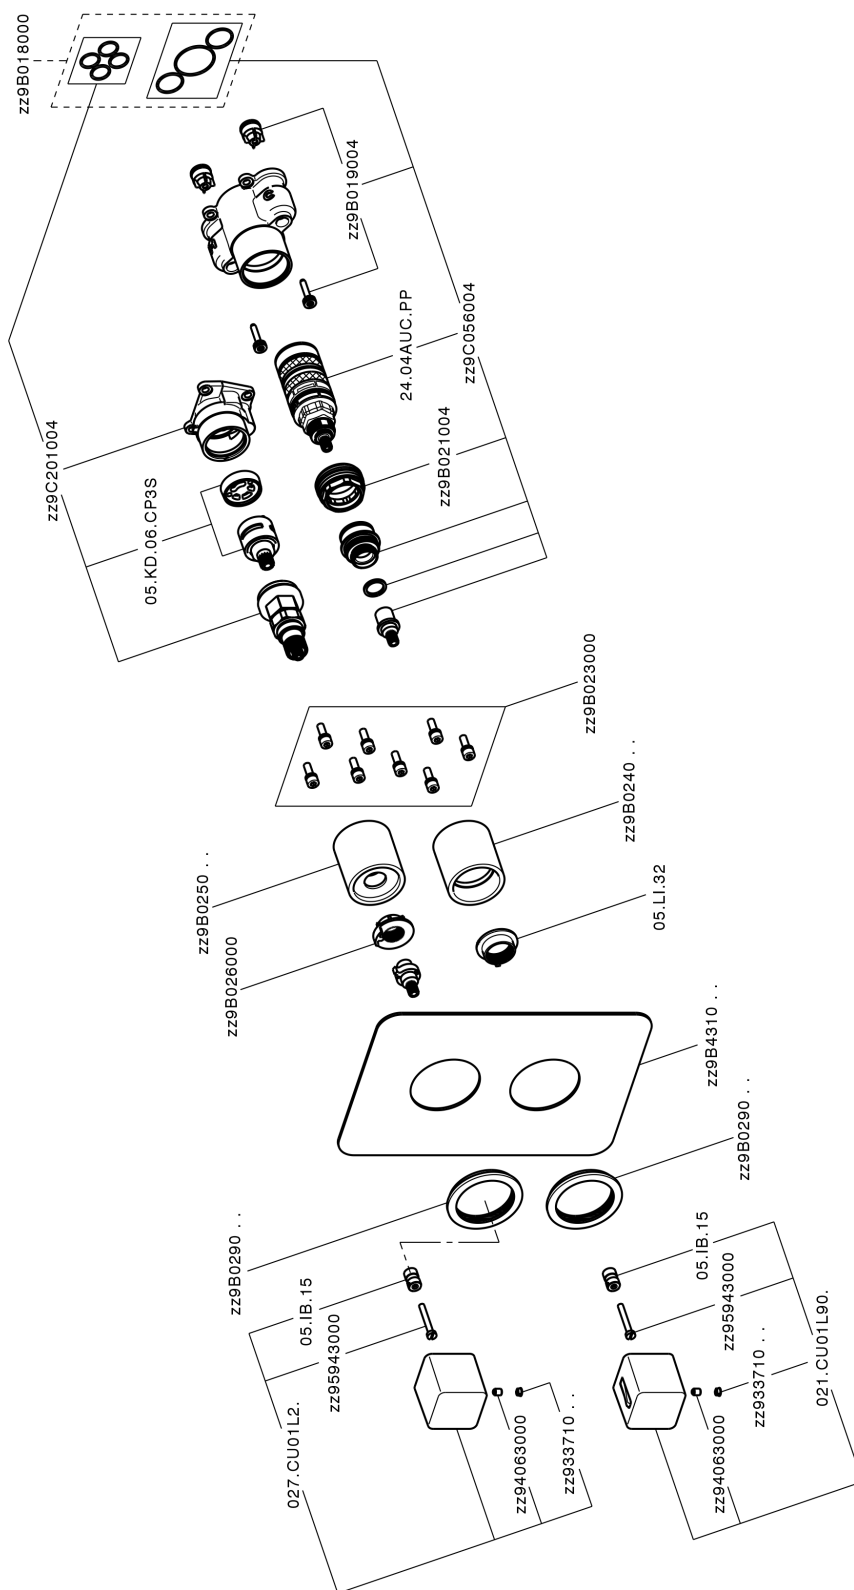

Completo Termostatico per One-Box ONE BOX_CU0BT030

MODELLO **CU0BT030**

Completo Termostatico per One-Box, con devia stop 1-2-3 uscite, profondità minima di installazione 67 mm, senza parte incasso, per art. ZA00B030-ZA00B031

FINITURE DISPONIBILI

-  **21** 21 Cromo
-  **2B** 2B Nichel Lucido
-  **2F** 2F Nichel Spazzolato
-  **40** 40 Nero Opaco

CARATTERISTICHE

Ricambio Cartuccia **24.04A.PP**
Cartuccia Termostatica Plus P 8X20
 Installazione **Incasso**
 Parti Incasso necessarie **ZA00B031**
ZA00B030

DeviaStop

La tecnologia Devia Stop di Cisal consente con un semplice movimento rotativo di gestire la portata dell'acqua e di scegliere la modalità d'erogazione (soffione, doccia a mano).

Termostatico

Il Termostatico Cisal è il tuo personale gestore dell'acqua che ti aiuta a gestire e controllare acqua ed energia senza sprechi.

Completo Termostatico per One-Box ONE BOX_CU0BT030

CU0BT030

<https://www.cisal.it/completo-termostatico-per-one-box-one-box-cu0bt030>

One-Box Universale per incasso ONE BOX_ZA00B031

MODELLO **ZA00B031**

One-Box Universale per incasso, per termostatico o monocomando 1, 2 o 3 uscite, senza parte esterna, con silenziosi, con guarnizione per sigillatura