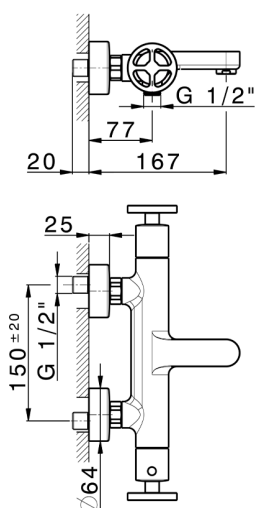

Miscelatore termostatico vasca GRACE_MNT21016

MODELLO **MNT21016**

Miscelatore termostatico vasca, senza completo doccia, attacco per flessibile 1/2" M

FINITURE DISPONIBILI

-  **21** 21 Cromo
-  **2F** 2F Nichel Spazzolato
-  **2W** 2W Oro Spazzolato
-  **5H** 5H Dark Brass Brushed
-  **5L** 5L Black Titanium Spazzolato
-  **6T** 6T Cromo/Nero Opaco

CARATTERISTICHE

Ricambio Cartuccia **22.04A.AR - ZZ97279004**

Cartuccia Termostatica Argo 2 (filtro lungo)

DeviaStop

La tecnologia Devia Stop di Cisal consente con un semplice movimento rotativo di gestire la portata dell'acqua e di scegliere la modalità d'erogazione (soffione, doccetta a mano).