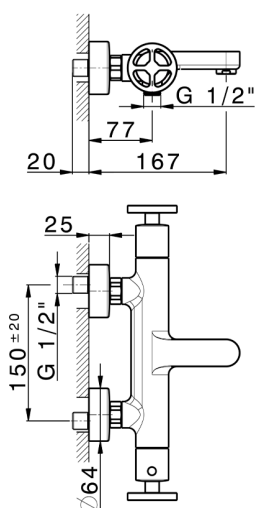

Miscelatore termostatico vasca GRACE_MNT21016

MODELLO **MNT21016**

Miscelatore termostatico vasca, senza completo doccia, attacco per flessibile 1/2" M

FINITURE DISPONIBILI

- **21** 21 Cromo
- **2F** 2F Nichel Spazzolato
- **2W** 2W Oro Spazzolato
- **5H** 5H Dark Brass Brushed
- **5L** 5L Black Titanium Spazzolato
- **6T** 6T Cromo/Nero Opaco

CARATTERISTICHE

Ricambio Cartuccia **22.04A.AR - ZZ97279004**

Cartuccia Termostatica Argo 2 (filtro lungo)

DeviaStop

La tecnologia Devia Stop di Cisal consente con un semplice movimento rotativo di gestire la portata dell'acqua e di scegliere la modalità d'erogazione (soffione, doccetta a mano).

Termostatico

Il Termostatico Cisal è il tuo personale gestore dell'acqua che ti aiuta a gestire e controllare acqua ed energia senza sprechi.

2026-04-02