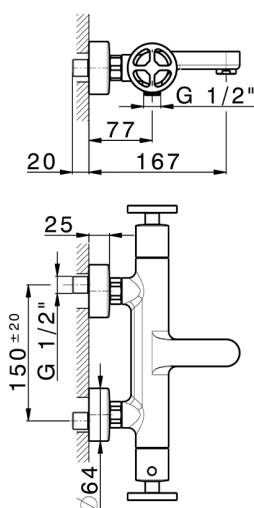

Miscelatore termostatico vasca GRACE_MNT21016

MODELLO **MNT21016**

Miscelatore termostatico vasca, senza completo doccia, attacco per flessibile 1/2" M

FINITURE DISPONIBILI

-  **21** 21 Cromo
-  **2F** 2F Nichel Spazzolato
-  **2W** 2W Oro Spazzolato
-  **5H** 5H Dark Brass Brushed
-  **5L** 5L Black Titanium Spazzolato
-  **6T** 6T Cromo/Nero Opaco

CARATTERISTICHE

Ricambio Cartuccia **22.04A.AR - ZZ97279004**

Cartuccia Termostatica Argo 2 (filtro lungo)

DeviaStop

La tecnologia Devia Stop di Cisal consente con un semplice movimento rotativo di gestire la portata dell'acqua e di scegliere la modalità d'erogazione (soffione, doccetta a mano).