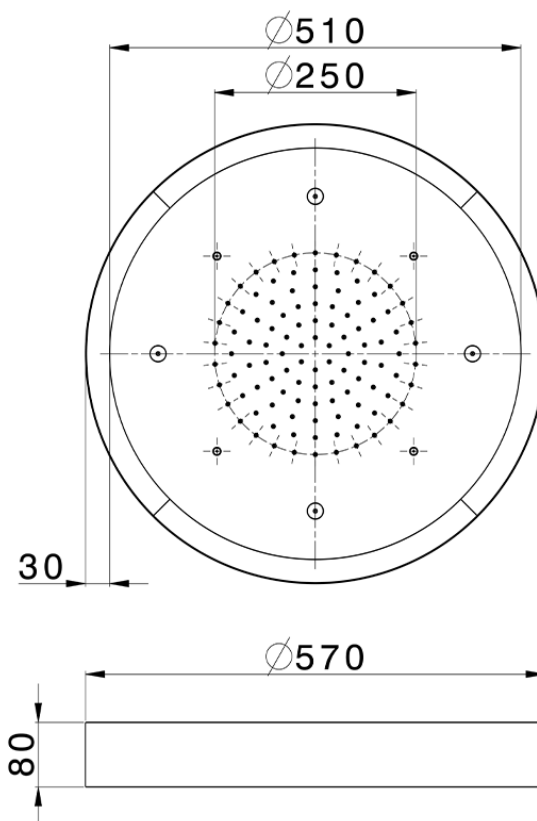

Soffione a soffitto con cromoterapia Ø 570 mm WELLNESS_ZS0C0170

ZS0C0170

<https://www.cisal.it/soffione-a-soffitto-con-cromoterapia-o-570-mm-wellness-zs0c0170>

2026-05-13