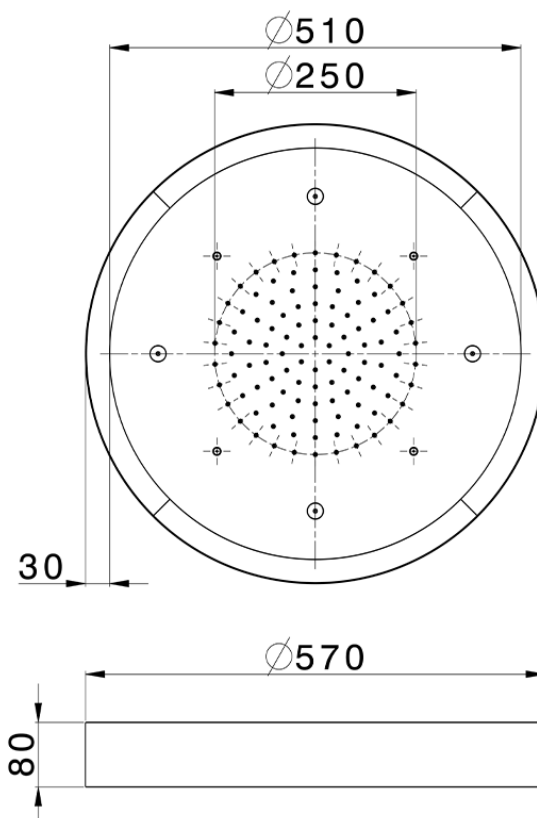

## Soffione a soffitto con cromoterapia Ø 570 mm WELLNESS\_ZS0C0170

ZS0C0170

<https://www.cisal.it/soffione-a-soffitto-con-cromoterapia-o-570-mm-wellness-zs0c0170>

2026-06-27