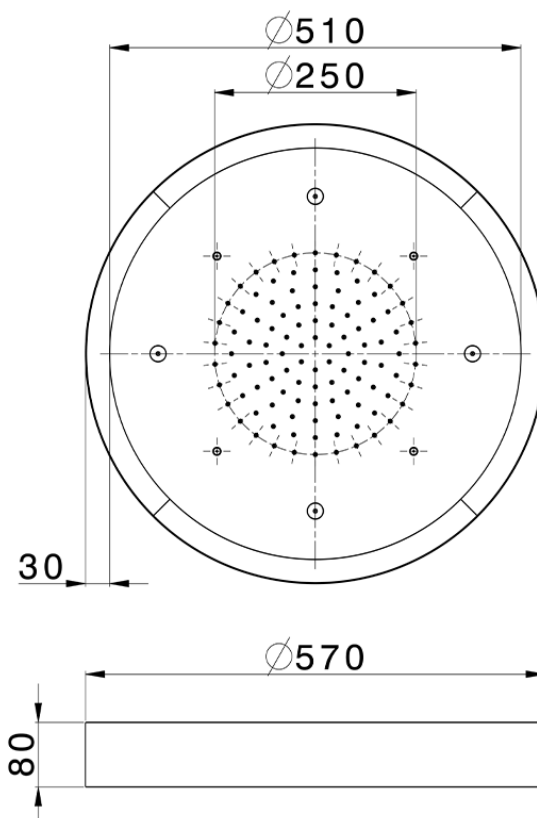

Soffione a soffitto con cromoterapia Ø 570 mm WELLNESS_ZS0C0170

ZS0C0170

<https://www.cisal.it/soffione-a-soffitto-con-cromoterapia-o-570-mm-wellness-zs0c0170>

2026-05-13