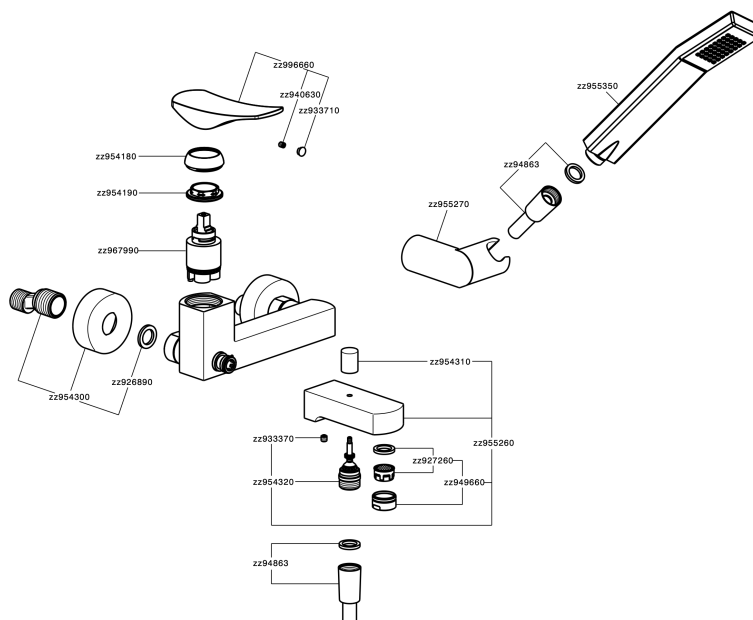

Miscelatore monocomando vasca completo ROADSTER ACCENT_RA000120

RA000120

<https://www.cisal.it/miscelatore-monocomando-vasca-completo-roadster-accent-ra000120>

2025-08-21