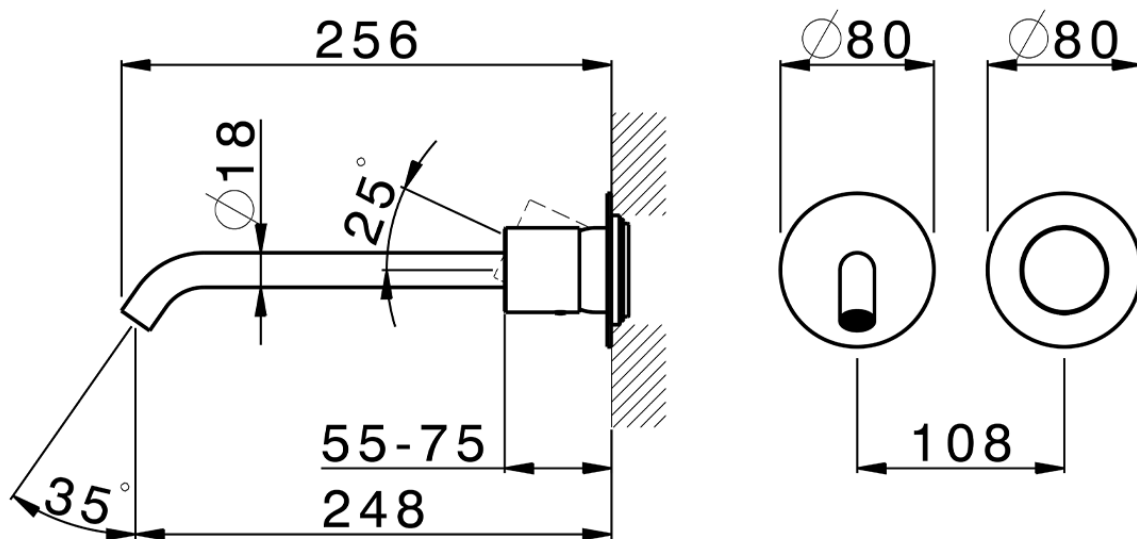

Parte esterna monocomando lavabo a parete SMOOTH X32_X3005511

X3005511

<https://www.cisal.it/parte-esterna-monocomando-lavabo-a-parete-smooth-x32-x3005511>

2026-04-30