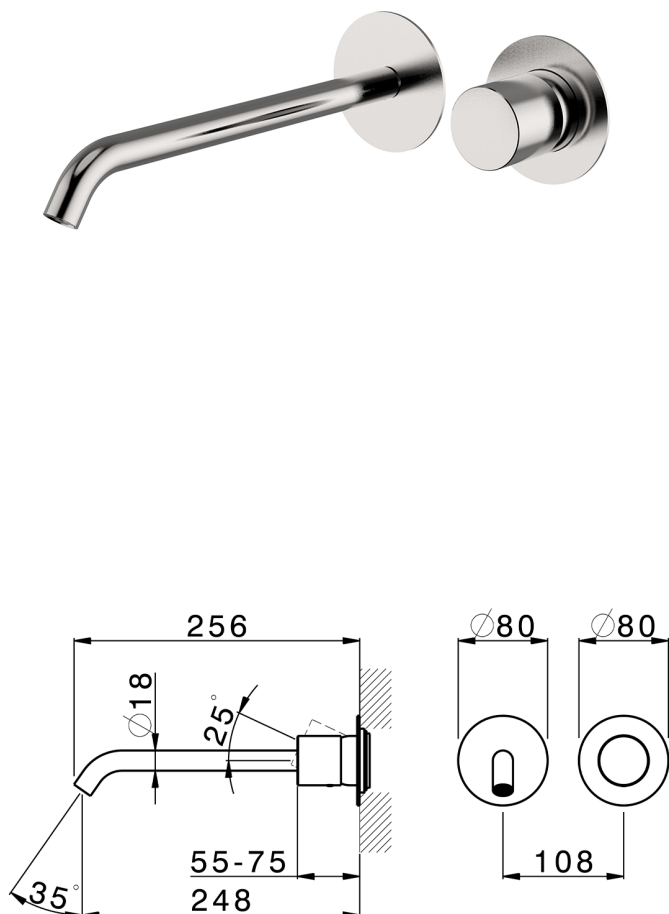

Parte esterna monocomando lavabo a parete SMOOTH X32_X3005511

MODELLO **X3005511**

Parte esterna monocomando lavabo a parete, senza parte incasso, bocca L.250 mm, per art. Easy-Box ZA002450-ZA025510, con maniglia liscia - Inox AISI 316L

FINITURE DISPONIBILI

-  **D1** D1 Inox Spazzolato
-  **5H** 5H Dark Brass Brushed
-  **5L** 5L Black Titanium Spazzolato
-  **5N** 5N Oro Rosa Spazzolato

CARATTERISTICHE

Installazione **Incasso**
Parti Incasso necessarie **ZA002450**

Parte esterna monocomando lavabo a parete SMOOTH X32_X3005511

X3005511

<https://www.cisal.it/parte-esterna-monocomando-lavabo-a-parete-smooth-x32-x3005511>

2026-04-30