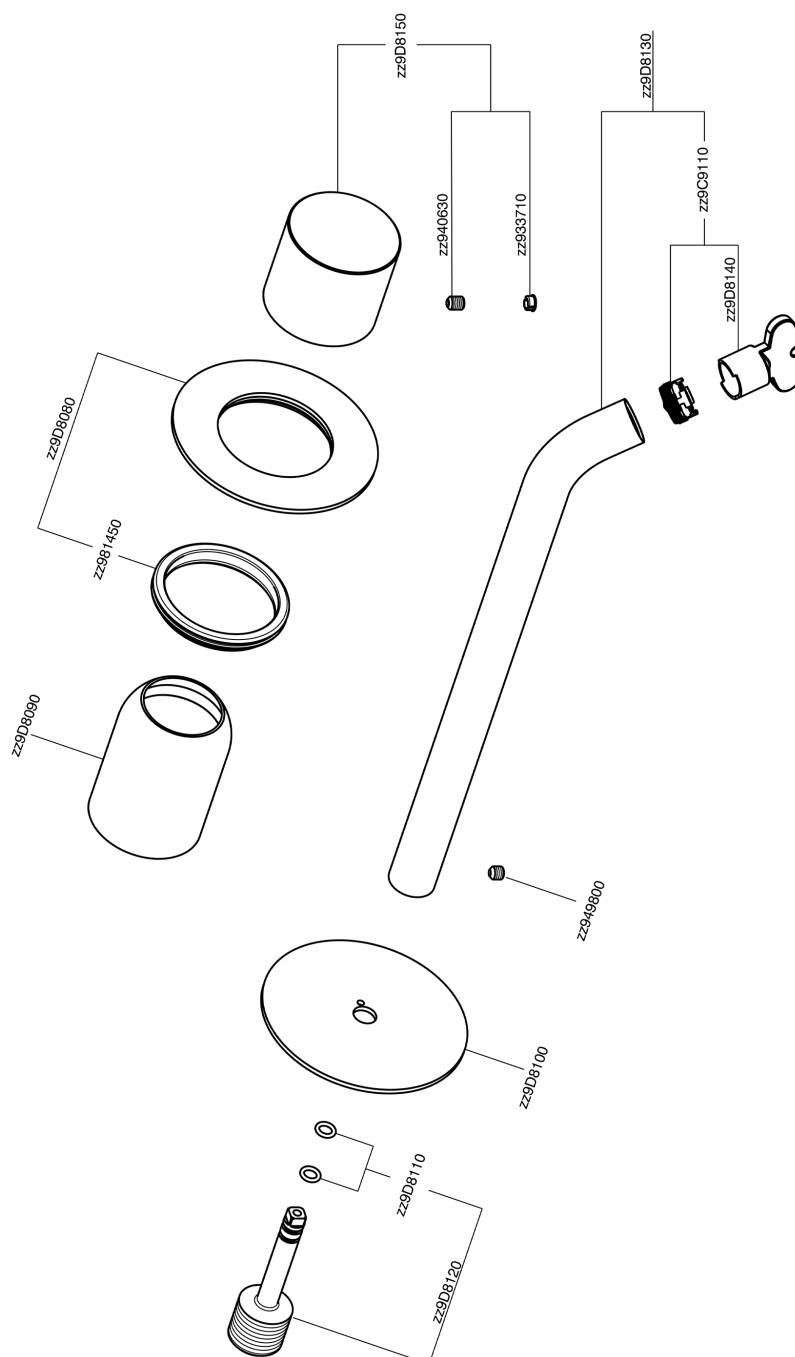

Parte esterna monocomando lavabo a parete SMOOTH X32_X3005511

MODELLO **X3005511**

Parte esterna monocomando lavabo a parete, senza parte incasso, bocca L.250 mm, per art. Easy-Box ZA002450-ZA025510, con maniglia liscia - Inox AISI 316L

FINITURE DISPONIBILI

-  **D1** D1 Inox Spazzolato
-  **5H** 5H Dark Brass Brushed
-  **5L** 5L Black Titanium Spazzolato
-  **5N** 5N Oro Rosa Spazzolato

CARATTERISTICHE

Installazione **Incasso**
Parti Incasso necessarie **ZA002450**

Parte esterna monocomando lavabo a parete SMOOTH X32_X3005511

X3005511

<https://www.cisal.it/parte-esterna-monocomando-lavabo-a-parete-smooth-x32-x3005511>

2026-04-30