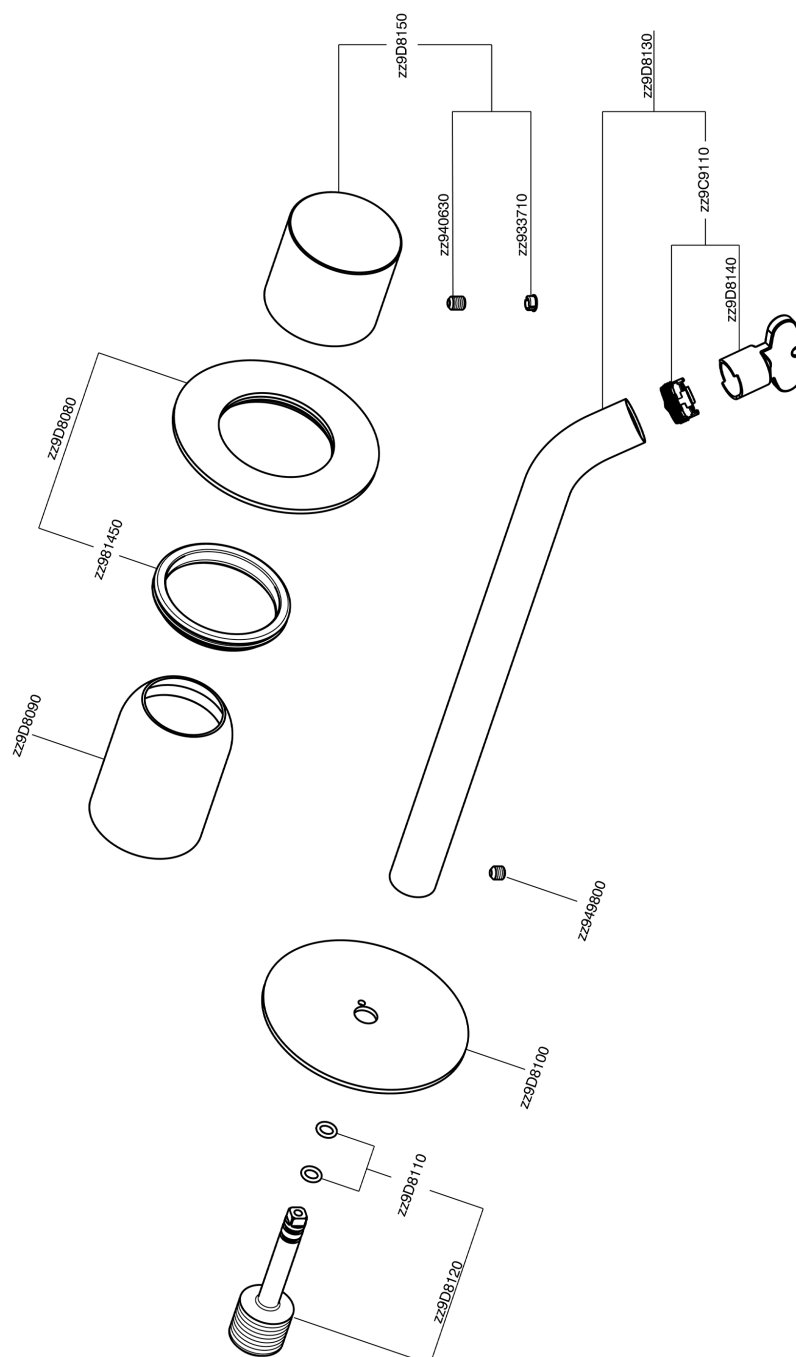

## Parte esterna monocomando lavabo a parete SMOOTH X32\_X3005511

X3005511

<https://www.cisal.it/parte-esterna-monocomando-lavabo-a-parete-smooth-x32-x3005511>

2026-04-30