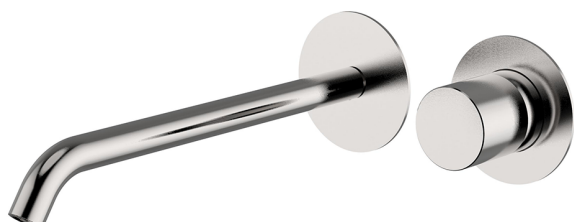

Parte esterna monocomando lavabo a parete SMOOTH X32_X3005511

MODELLO **X3005511**

Parte esterna monocomando lavabo a parete, senza parte incasso, bocca L.250 mm, per art. Easy-Box ZA002450-ZA025510, con maniglia liscia - Inox AISI 316L

FINITURE DISPONIBILI

-  **D1** D1 Inox Spazzolato
-  **5H** 5H Dark Brass Brushed
-  **5L** 5L Black Titanium Spazzolato
-  **5N** 5N Oro Rosa Spazzolato

CARATTERISTICHE

Installazione **Incasso**
 Parti Incasso necessarie **ZA002450**

Parte esterna monocomando lavabo a parete SMOOTH X32_X3005511

X3005511

<https://www.cisal.it/parte-esterna-monocomando-lavabo-a-parete-smooth-x32-x3005511>

2026-04-30