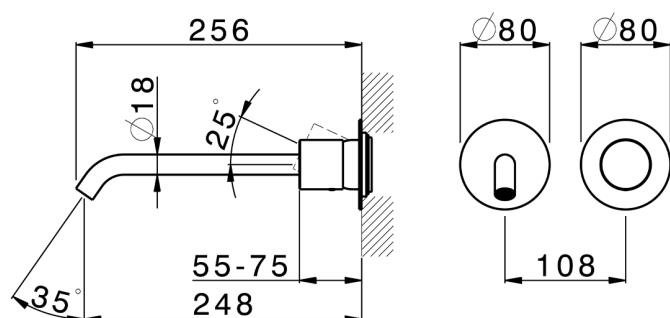

Parte esterna monocomando lavabo a parete SMOOTH X32_X3005511

MODELLO **X3005511**

Parte esterna monocomando lavabo a parete, senza parte incasso, bocca L.250 mm, per art. Easy-Box ZA002450-ZA025510, con maniglia liscia - Inox AISI 316L

FINITURE DISPONIBILI

-  **D1** D1 Inox Spazzolato
-  **5H** 5H Dark Brass Brushed
-  **5L** 5L Black Titanium Spazzolato
-  **5N** 5N Oro Rosa Spazzolato

CARATTERISTICHE

Installazione **Incasso**
 Parti Incasso necessarie **ZA002450**

Parte esterna monocomando lavabo a parete SMOOTH X32_X3005511

X3005511

<https://www.cisal.it/parte-esterna-monocomando-lavabo-a-parete-smooth-x32-x3005511>

2026-04-30