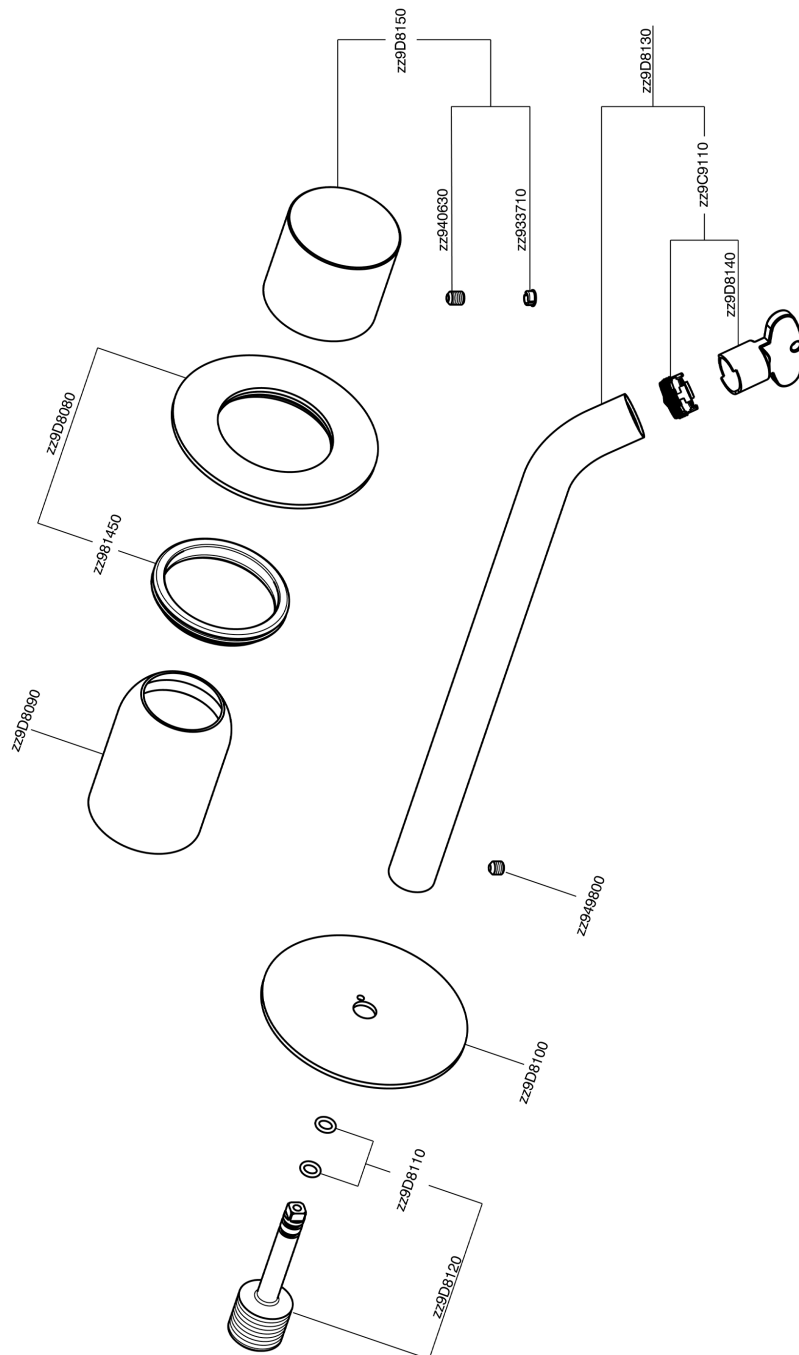

Parte esterna monocomando lavabo a parete SMOOTH X32_X3005511

MODELLO **X3005511**

Parte esterna monocomando lavabo a parete, senza parte incasso, bocca L.250 mm, per art. Easy-Box ZA002450-ZA025510, con maniglia liscia - Inox AISI 316L

FINITURE DISPONIBILI

-  **D1** D1 Inox Spazzolato
-  **5H** 5H Dark Brass Brushed
-  **5L** 5L Black Titanium Spazzolato
-  **5N** 5N Oro Rosa Spazzolato

CARATTERISTICHE

Installazione **Incasso**
 Parti Incasso necessarie **ZA002450**

Parte esterna monocomando lavabo a parete SMOOTH X32_X3005511

X3005511

<https://www.cisal.it/parte-esterna-monocomando-lavabo-a-parete-smooth-x32-x3005511>

2026-06-19