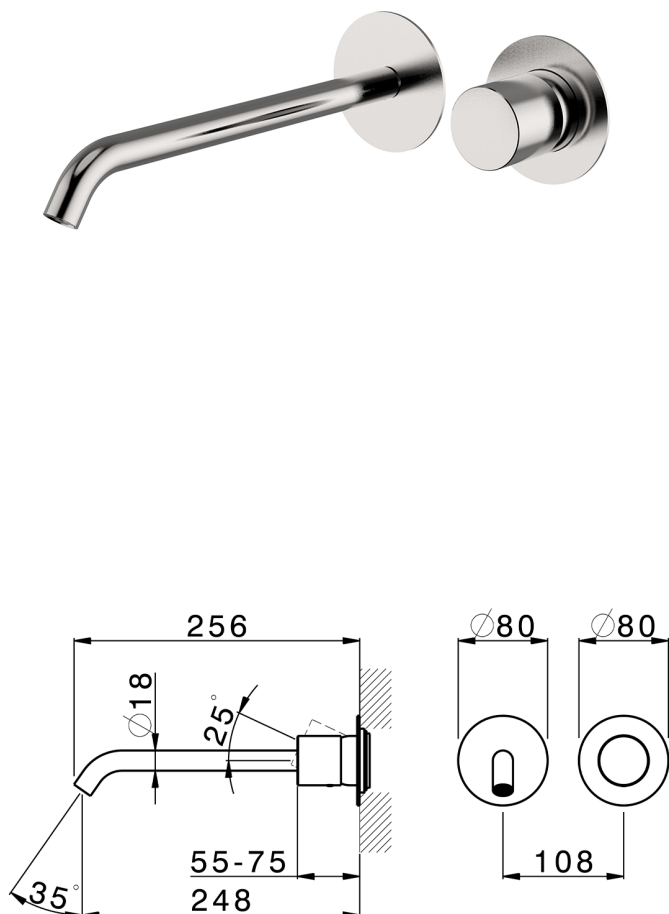

Parte esterna monocomando lavabo a parete SMOOTH X32_X3005511

MODELLO **X3005511**

Parte esterna monocomando lavabo a parete, senza parte incasso, bocca L.250 mm, per art. Easy-Box ZA002450-ZA025510, con maniglia liscia - Inox AISI 316L

FINITURE DISPONIBILI

-  **D1** D1 Inox Spazzolato
-  **5H** 5H Dark Brass Brushed
-  **5L** 5L Black Titanium Spazzolato
-  **5N** 5N Oro Rosa Spazzolato

CARATTERISTICHE

Installazione **Incasso**
 Parti Incasso necessarie **ZA002450**

Parte esterna monocomando lavabo a parete SMOOTH X32_X3005511

X3005511

<https://www.cisal.it/parte-esterna-monocomando-lavabo-a-parete-smooth-x32-x3005511>

2026-06-19