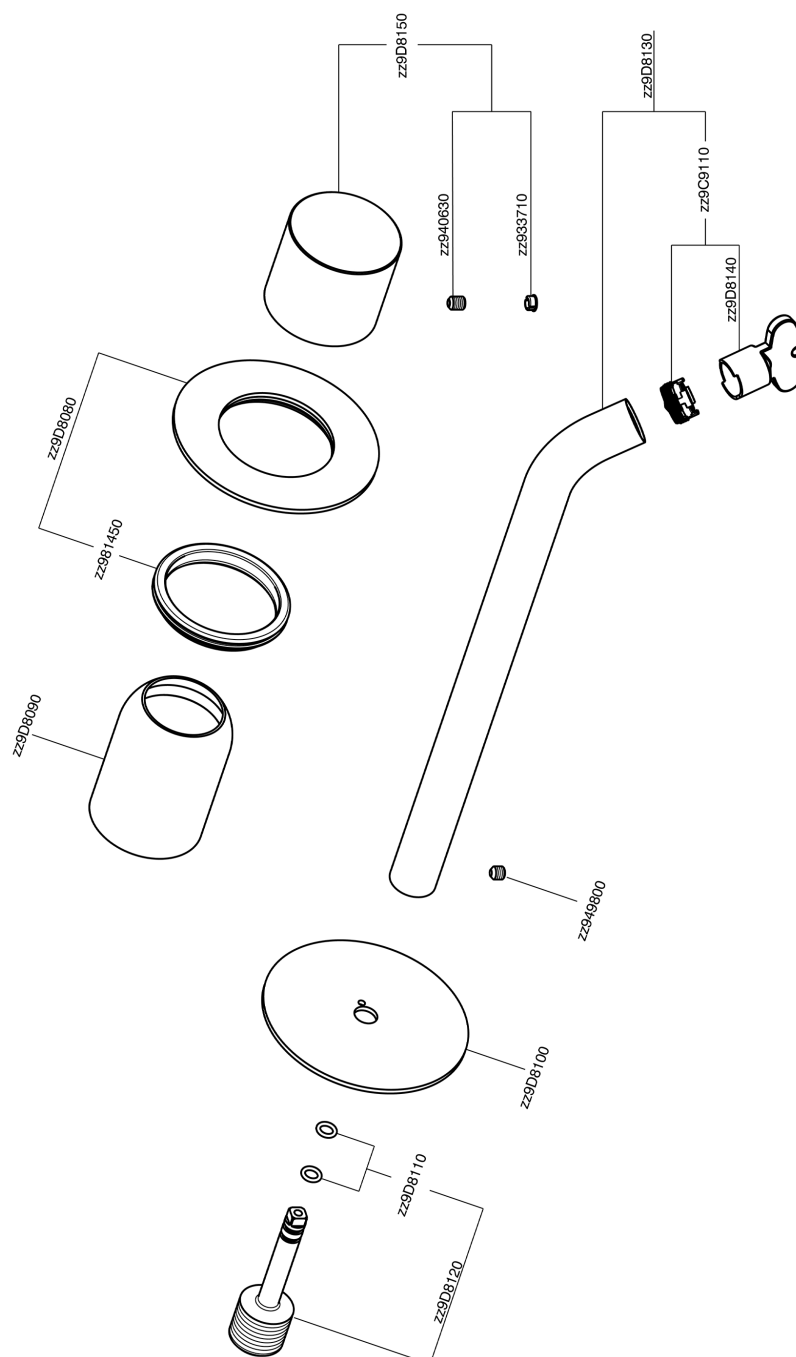

Parte esterna monocomando lavabo a parete SMOOTH X32_X3005511

MODELLO **X3005511**

Parte esterna monocomando lavabo a parete, senza parte incasso, bocca L.250 mm, per art. Easy-Box ZA002450-ZA025510, con maniglia liscia - Inox AISI 316L

FINITURE DISPONIBILI

-  **D1** D1 Inox Spazzolato
-  **5H** 5H Dark Brass Brushed
-  **5L** 5L Black Titanium Spazzolato
-  **5N** 5N Oro Rosa Spazzolato

CARATTERISTICHE

Installazione **Incasso**
 Parti Incasso necessarie **ZA002450**

Parte esterna monocomando lavabo a parete SMOOTH X32_X3005511

X3005511

<https://www.cisal.it/parte-esterna-monocomando-lavabo-a-parete-smooth-x32-x3005511>

2026-04-30