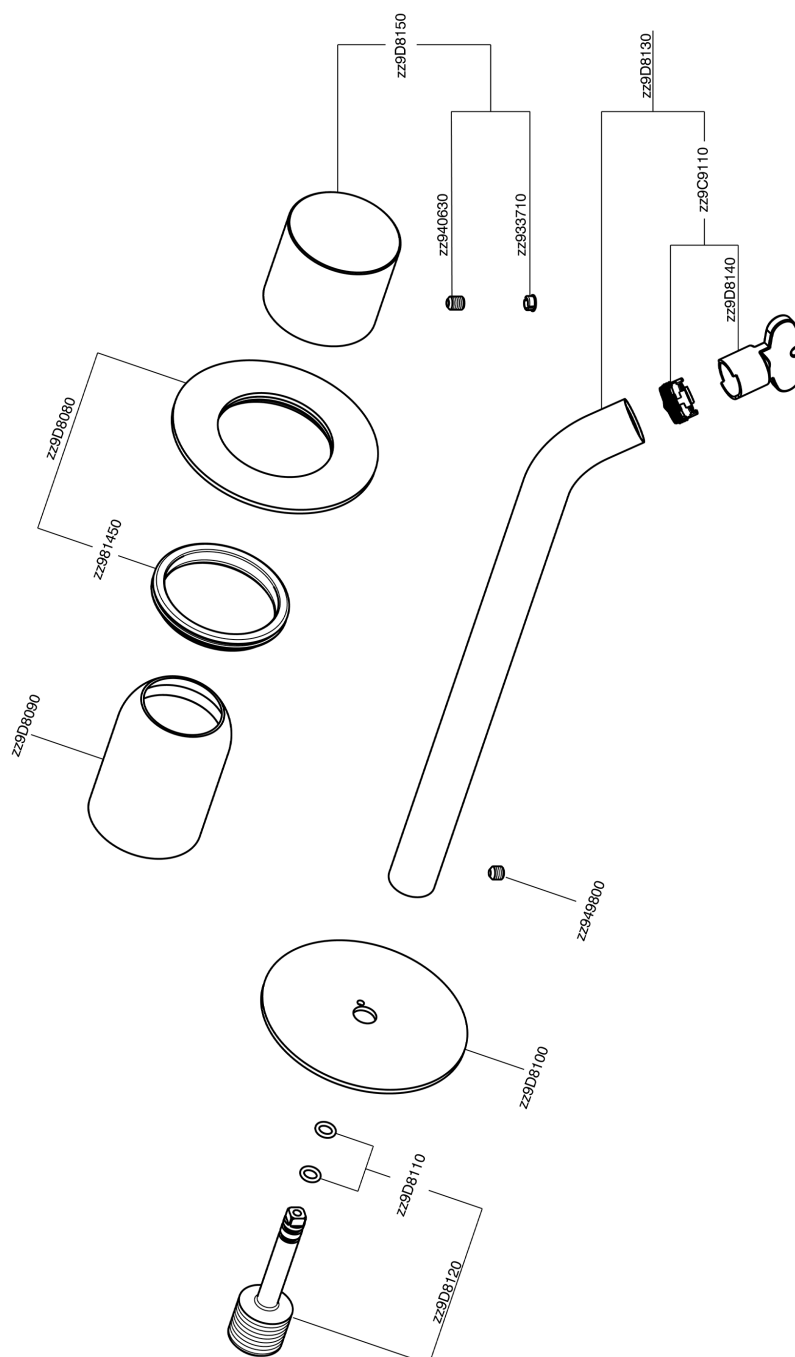

Parte esterna monocomando lavabo a parete SMOOTH X32_X3005511

X3005511

<https://www.cisal.it/parte-esterna-monocomando-lavabo-a-parete-smooth-x32-x3005511>

2026-04-30