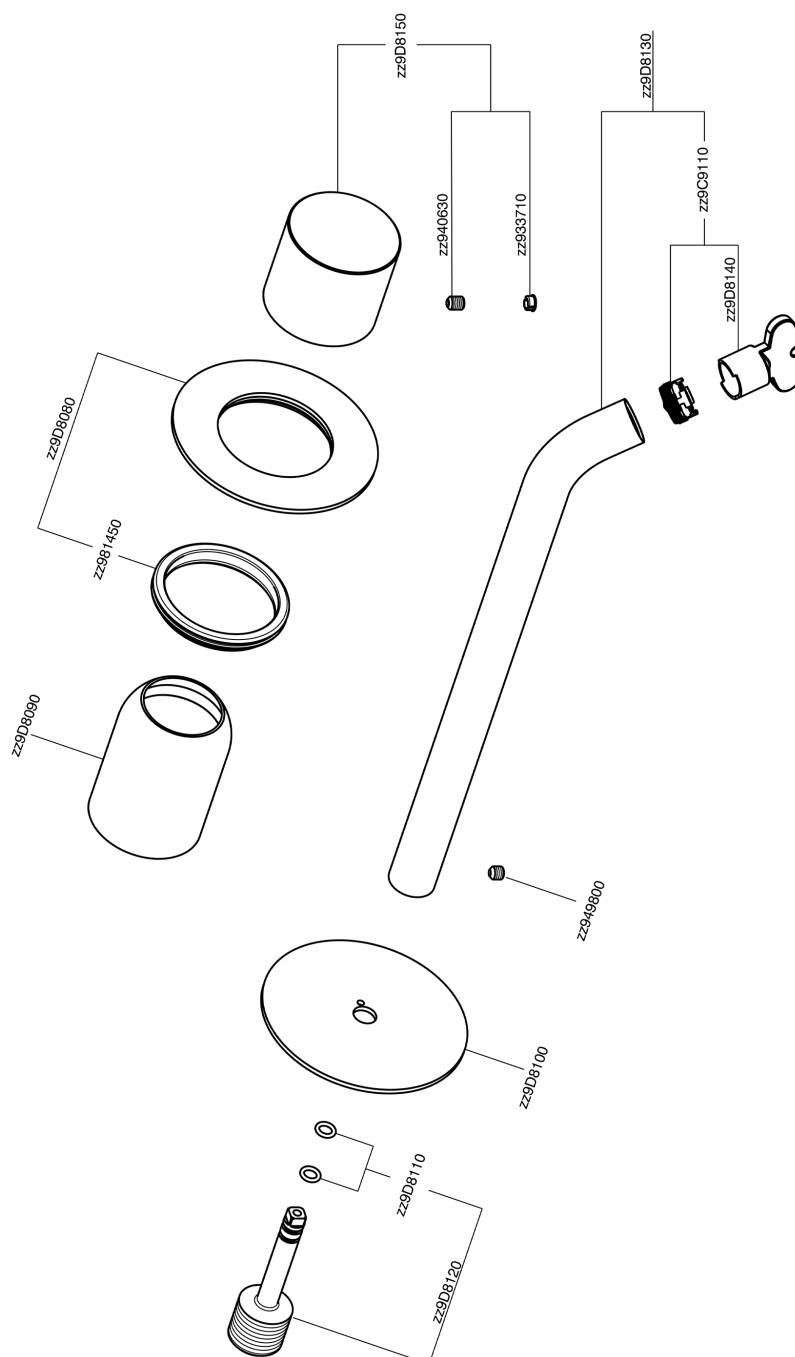

## Parte esterna monocomando lavabo a parete SMOOTH X32\_X3005511

MODELLO **X3005511**

Parte esterna monocomando lavabo a parete, senza parte incasso, bocca L.250 mm, per art. Easy-Box ZA002450-ZA025510, con maniglia liscia - Inox AISI 316L

### FINITURE DISPONIBILI

-  **D1** D1 Inox Spazzolato
-  **5H** 5H Dark Brass Brushed
-  **5L** 5L Black Titanium Spazzolato
-  **5N** 5N Oro Rosa Spazzolato

### CARATTERISTICHE

Installazione **Incasso**  
 Parti Incasso necessarie **ZA002450**

## Parte esterna monocomando lavabo a parete SMOOTH X32\_X3005511

X3005511

<https://www.cisal.it/parte-esterna-monocomando-lavabo-a-parete-smooth-x32-x3005511>

2026-06-19