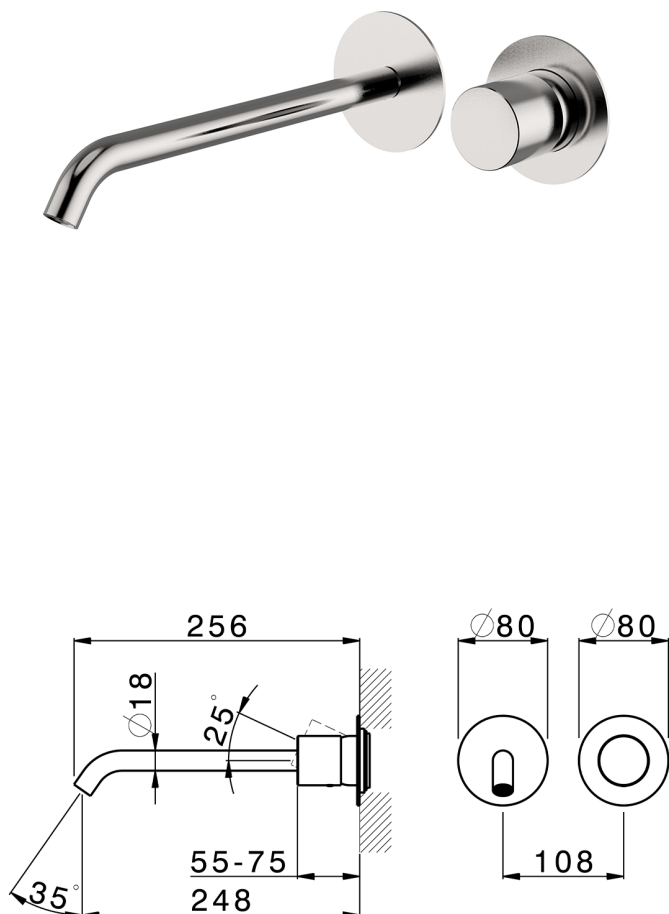

## Parte esterna monocomando lavabo a parete SMOOTH X32\_X3005511

MODELLO **X3005511**

Parte esterna monocomando lavabo a parete, senza parte incasso, bocca L.250 mm, per art. Easy-Box ZA002450-ZA025510, con maniglia liscia - Inox AISI 316L

### CARATTERISTICHE

Installazione **Incasso**  
 Parti Incasso necessarie **ZA002450**

## Parte esterna monocomando lavabo a parete SMOOTH X32\_X3005511

X3005511

<https://www.cisal.it/parte-esterna-monocomando-lavabo-a-parete-smooth-x32-x3005511>

2026-06-19