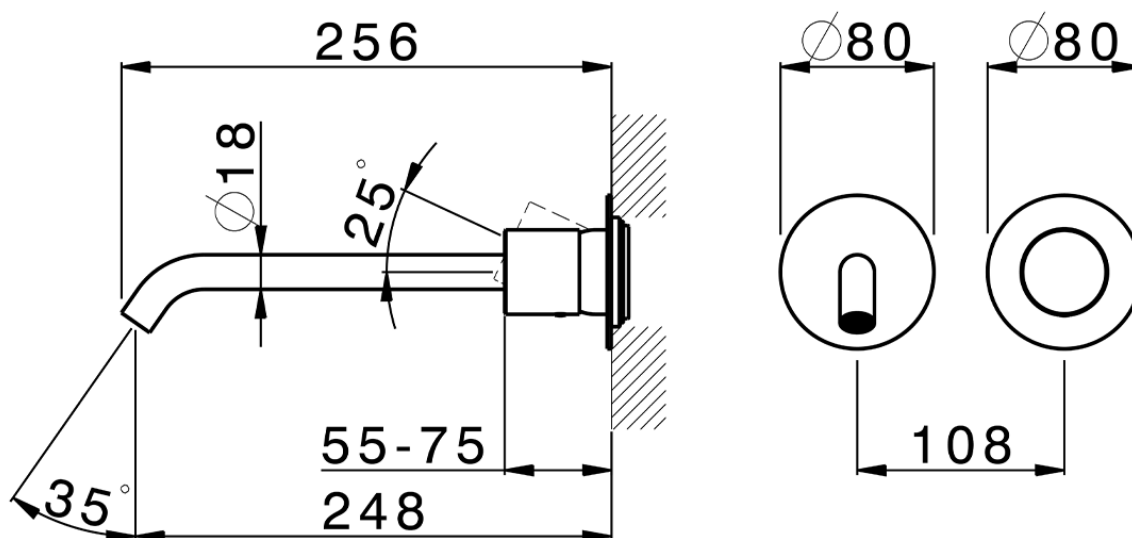

**Parte esterna monocomando lavabo a parete SMOOTH X32\_X3005511**

X3005511

<https://www.cisal.it/parte-esterna-monocomando-lavabo-a-parete-smooth-x32-x3005511>

2026-06-19