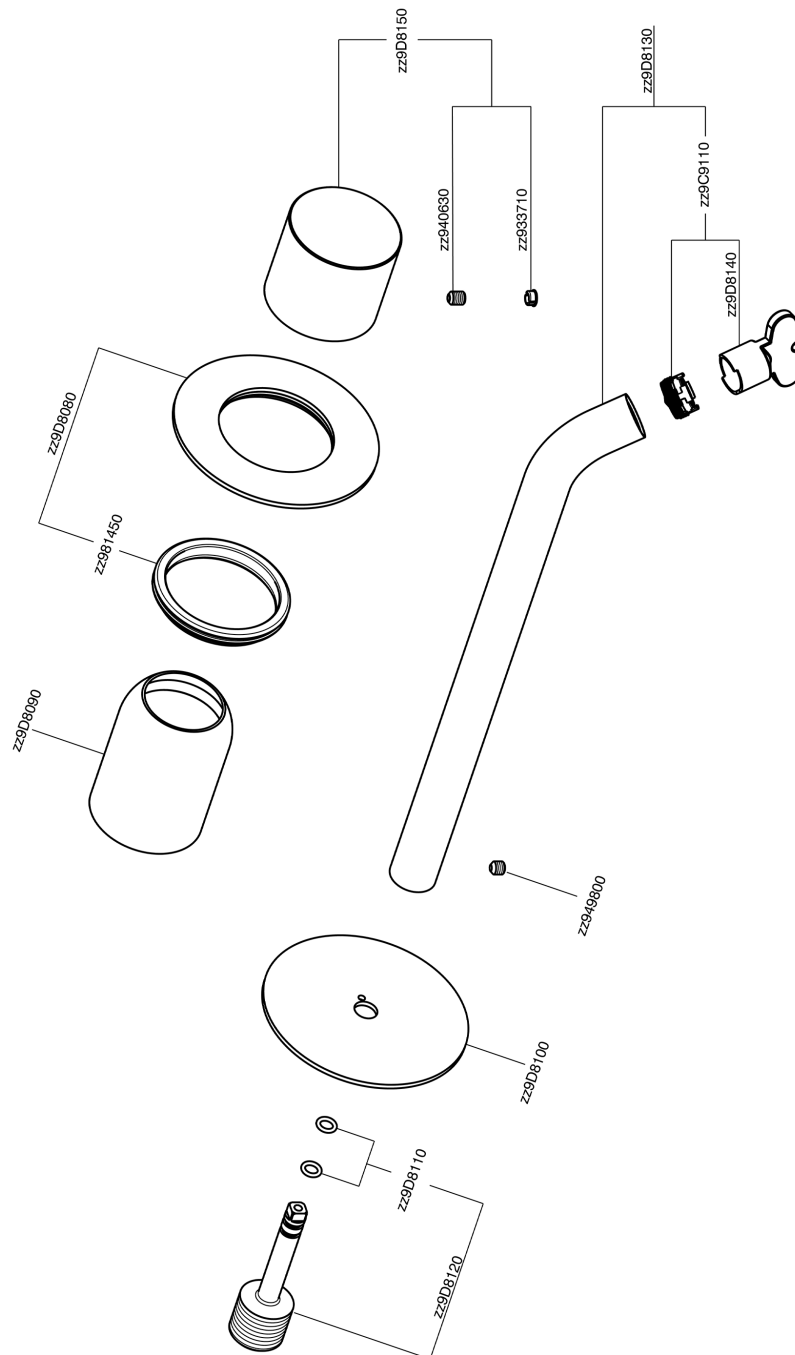

## Parte esterna monocomando lavabo a parete SMOOTH X32\_X3005511

X3005511

<https://www.cisal.it/parte-esterna-monocomando-lavabo-a-parete-smooth-x32-x3005511>

2026-06-19