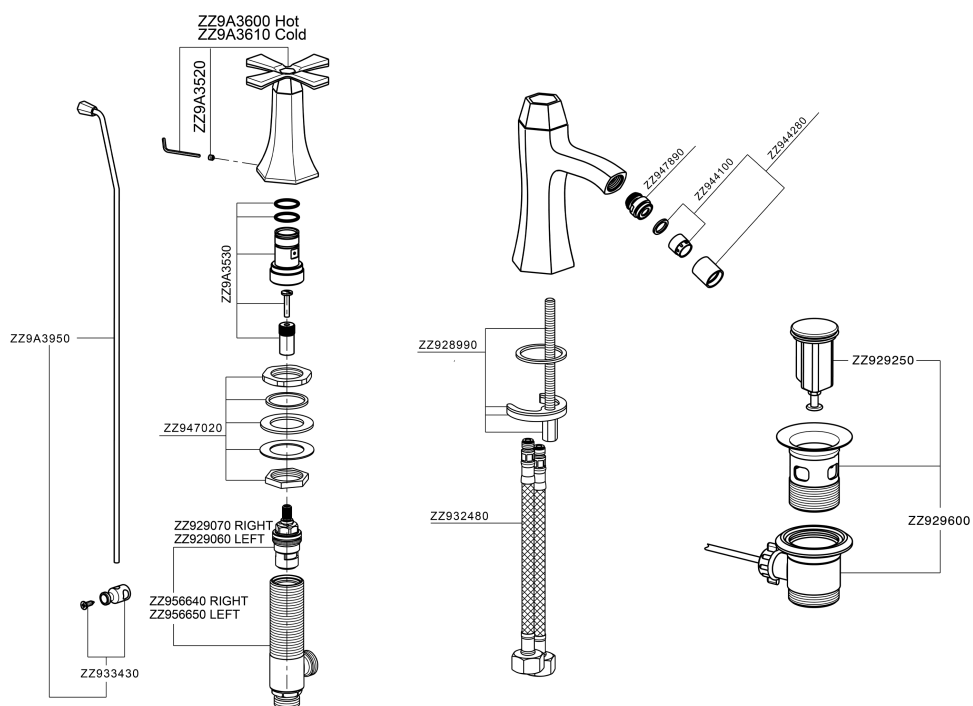

## Miscelatore bidet 3 fori CHERIE\_CX001220

CX001220

<https://www.cisal.it/miscelatore-bidet-3-fori-cherie-cx001220>

2026-05-11