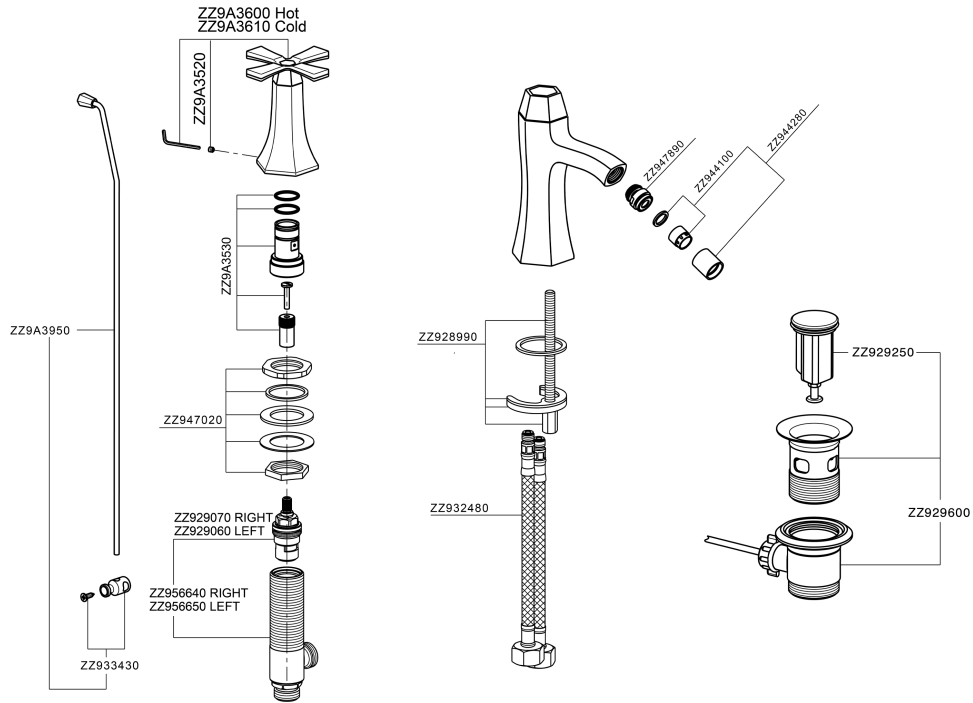

Miscelatore bidet 3 fori CHERIE_CX001220

CX001220

<https://www.cisal.it/miscelatore-bidet-3-fori-cherie-cx001220>

2026-06-25