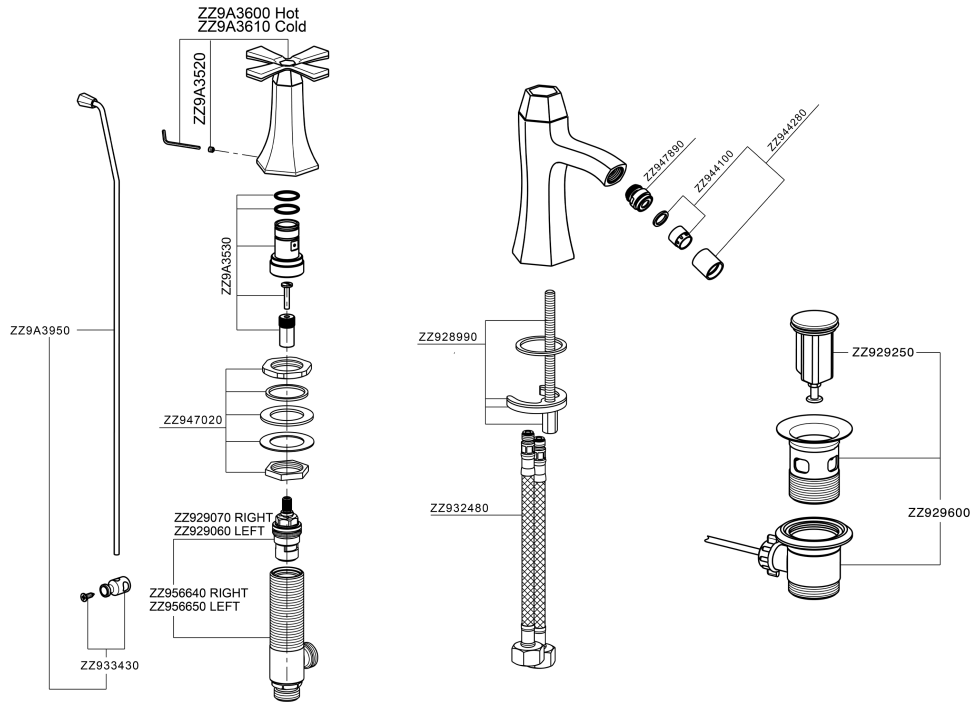

## Miscelatore bidet 3 fori **CHERIE\_CX001220**

MODELLO **CX001220**

Miscelatore bidet 3 fori, con scarico automatico 1"1/4

### FINITURE DISPONIBILI

- 
**6T** 6T Cromo/Nero Opaco
- 
**7C** 7C Oro/Nero Opaco
- 
**7D** 7D Nichel Lucido/Nero Opaco
- 
**7E** 7E Oro Rosa/Nero Opaco

### CARATTERISTICHE

## Miscelatore bidet 3 fori CHERIE\_CX001220

CX001220

<https://www.cisal.it/miscelatore-bidet-3-fori-cherie-cx001220>

2026-06-09