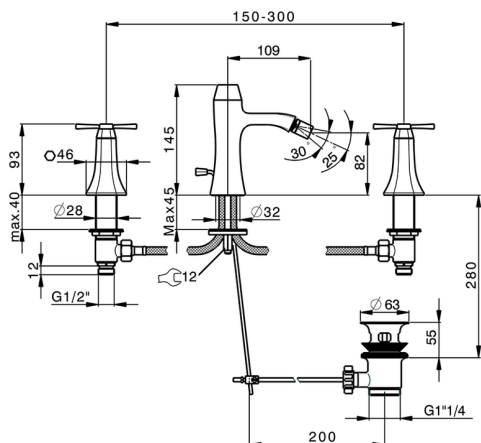

FINITURE DISPONIBILI

- **6T** 6T Cromo/Nero Opaco
- **7C** 7C Oro/Nero Opaco
- **7D** 7D Nichel Lucido/Nero Opaco
- **7E** 7E Oro Rosa/Nero Opaco