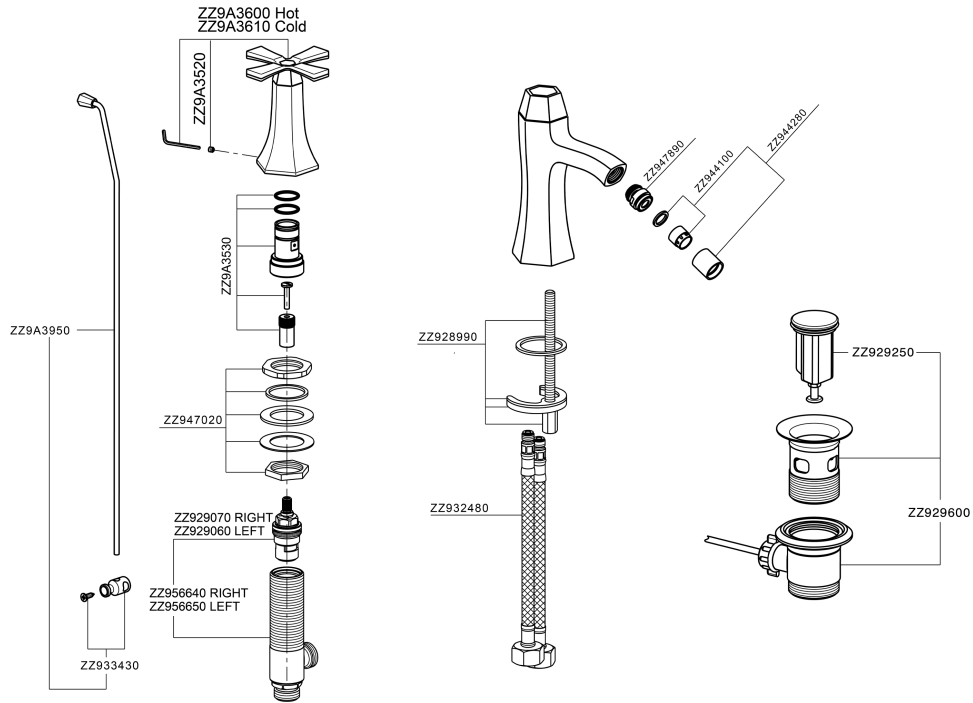

Miscelatore bidet 3 fori CHERIE_CX001220

CX001220

<https://www.cisal.it/miscelatore-bidet-3-fori-cherie-cx001220>

2026-05-11