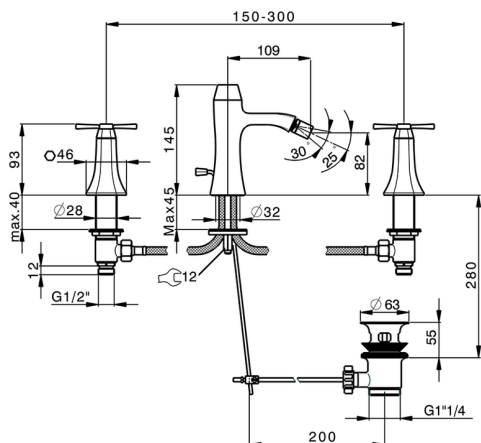

Miscelatore bidet 3 fori **CHERIE_CX001220**

MODELLO **CX001220**

Miscelatore bidet 3 fori, con scarico automatico 1"1/4

FINITURE DISPONIBILI

- 
6T 6T Cromo/Nero Opaco
- 
7C 7C Oro/Nero Opaco
- 
7D 7D Nichel Lucido/Nero Opaco
- 
7E 7E Oro Rosa/Nero Opaco

CARATTERISTICHE

Miscelatore bidet 3 fori CHERIE_CX001220

CX001220

<https://www.cisal.it/miscelatore-bidet-3-fori-cherie-cx001220>

2026-06-25