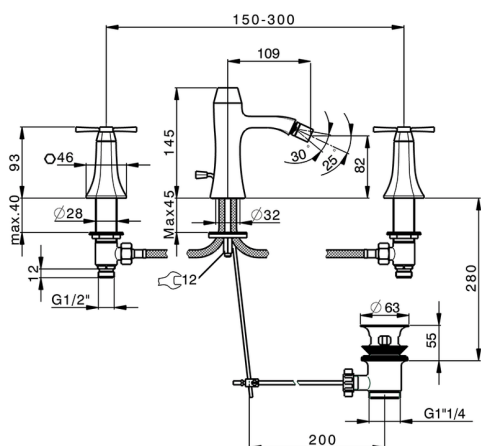

Miscelatore bidet 3 fori **CHERIE_CX001220**

MODELLO **CX001220**

Miscelatore bidet 3 fori, con scarico automatico 1"1/4

FINITURE DISPONIBILI

- 
6T 6T Cromo/Nero Opaco
- 
7C 7C Oro/Nero Opaco
- 
7D 7D Nichel Lucido/Nero Opaco
- 
7E 7E Oro Rosa/Nero Opaco

CARATTERISTICHE

Miscelatore bidet 3 fori CHERIE_CX001220

CX001220

<https://www.cisal.it/miscelatore-bidet-3-fori-cherie-cx001220>

2026-05-11