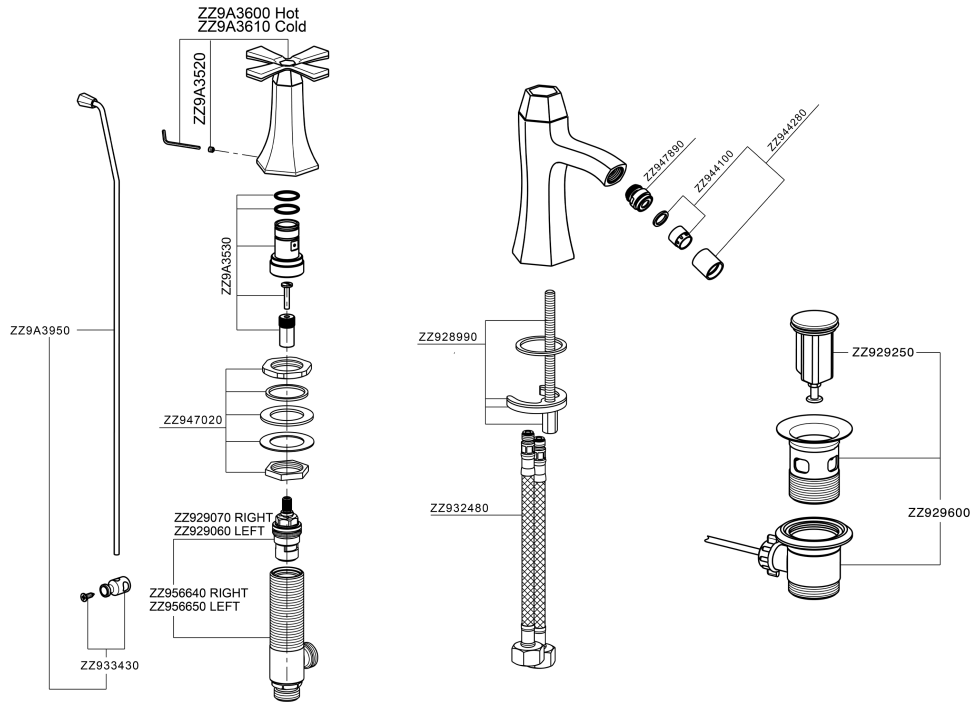

Miscelatore bidet 3 fori **CHERIE_CX001220**

MODELLO **CX001220**

Miscelatore bidet 3 fori, con scarico automatico 1"1/4

FINITURE DISPONIBILI

- 
6T 6T Cromo/Nero Opaco
- 
7C 7C Oro/Nero Opaco
- 
7D 7D Nichel Lucido/Nero Opaco
- 
7E 7E Oro Rosa/Nero Opaco

CARATTERISTICHE

Miscelatore bidet 3 fori CHERIE_CX001220

CX001220

<https://www.cisal.it/miscelatore-bidet-3-fori-cherie-cx001220>

2026-06-25