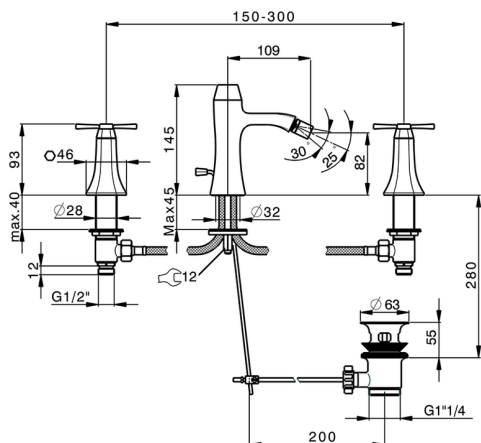

Miscelatore bidet 3 fori **CHERIE_CX001220**

MODELLO **CX001220**

Miscelatore bidet 3 fori, con scarico automatico 1"1/4

FINITURE DISPONIBILI

- 
6T 6T Cromo/Nero Opaco
- 
7C 7C Oro/Nero Opaco
- 
7D 7D Nichel Lucido/Nero Opaco
- 
7E 7E Oro Rosa/Nero Opaco

CARATTERISTICHE

Miscelatore bidet 3 fori CHERIE_CX001220

CX001220

<https://www.cisal.it/miscelatore-bidet-3-fori-cherie-cx001220>

2026-05-11