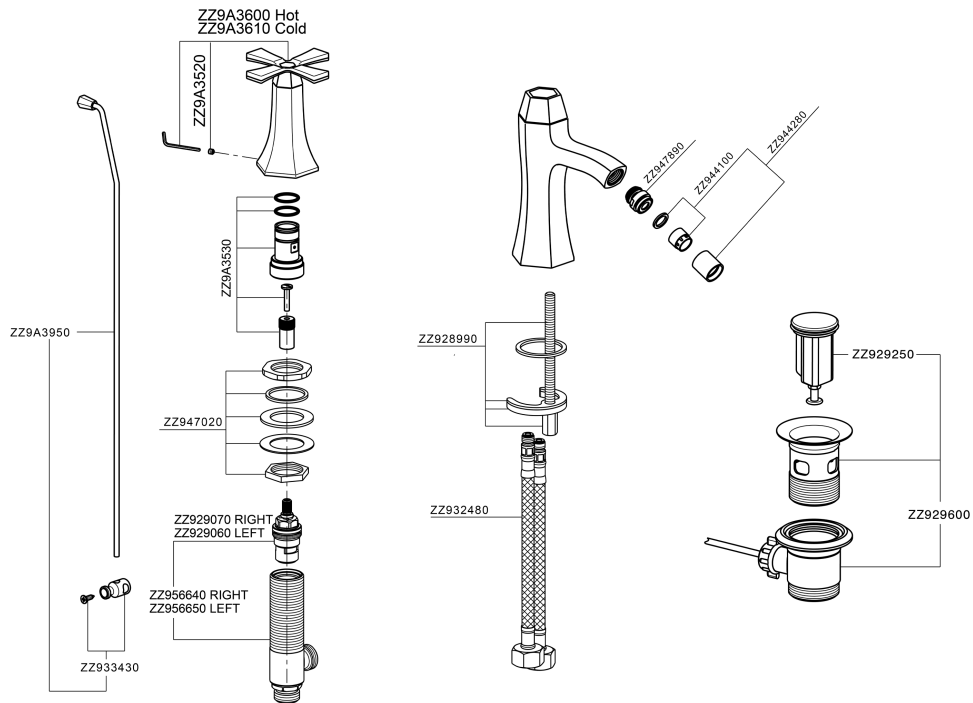

Miscelatore bidet 3 fori **CHERIE_CX001220**

MODELLO **CX001220**

Miscelatore bidet 3 fori, con scarico automatico 1"1/4

FINITURE DISPONIBILI

- 
6T 6T Cromo/Nero Opaco
- 
7C 7C Oro/Nero Opaco
- 
7D 7D Nichel Lucido/Nero Opaco
- 
7E 7E Oro Rosa/Nero Opaco

CARATTERISTICHE

Miscelatore bidet 3 fori CHERIE_CX001220

CX001220

<https://www.cisal.it/miscelatore-bidet-3-fori-cherie-cx001220>

2026-05-11