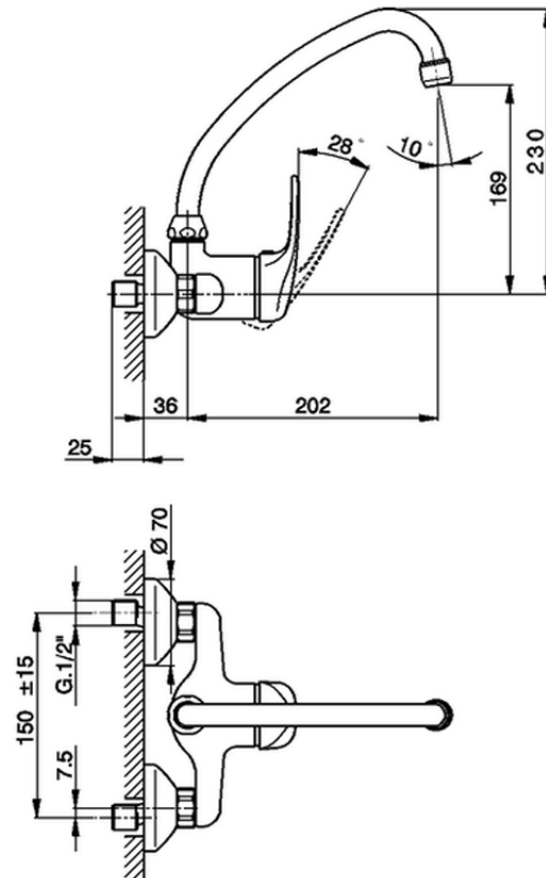

Miscelatore monocomandoavello a parete KITCHEN_EU000410

EU000410

<https://www.cisal.it/miscelatore-monocomando-avello-a-parete-kitchen-eu000410>

2026-04-30