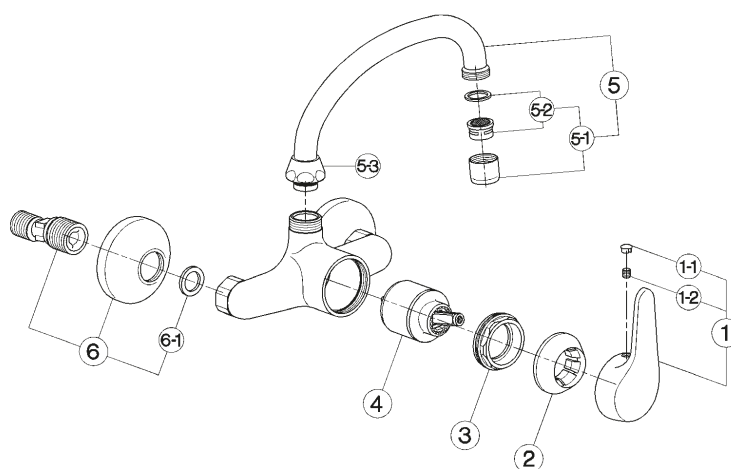

## Miscelatore monocomandoavello a parete KITCHEN\_EU000410

cisal

**EU 00041**

- Monocomandoavello
- Single lever sink mixer
- Einhand-Wand-Spültischbatterie
- Mitigeur évier mural

bar	PORTATA BOCCA DI EROGAZIONE * SPOUT FLOW RATE DURCHFLOß WANNENEINLAUF DÉBIT BEC DEVERSEUR l/min.
0.5	6.5
1	8.5
2	12
3	14.5
4	16
5	18

NR.	DESCRIZIONE DESCRIPTION BESCHREIBUNG DESCRIPTION	N. CODICE CODE NO. WERKSNR. NR. CODE	NR.	DESCRIZIONE DESCRIPTION BESCHREIBUNG DESCRIPTION	N. CODICE CODE NO. WERKSNR. NR. CODE	NR.	DESCRIZIONE DESCRIPTION BESCHREIBUNG DESCRIPTION	N. CODICE CODE NO. WERKSNR. NR. CODE
1	Leva monocomando "EU" Lever "EU" Höbel "EU" Lever "EU"	ZZ 92857 0	5	Canna alta Ø18 interasse 200 con aérateur Swinging spout 200 Ø18 with moussur Auslauf-Führ-U-200 Ø18 mit Perlator Bec orientable 200 Ø18 avec moussur	ZZ 92810 0			
1-1	Flacchetta per leva Cap for lever Abdeckkappe für Höbel Flaquelette levier	ZZ 92710 0	5-1	Aeratore M.22x1 IA Moussur M.22x1 IA Perlator M.22x1 IA Moussur M.22x1 IA	ZZ 92835 0			
1-2	Crano punta piana inox M.6x6 Screw stainless steel M.6x6 Meterschraube M.6x6 Vis spatiale inox M.6x6	ZZ 92645 0	5-2	Cartuccia per aeratore M.22x1 Moussur cartridge M.22x1 Kart./Perlator M.22x1 Cartouche x moussur M.22x1	ZZ 92708 0			
2	Coppia cartuccia senza ideogrammi Escutcheon cartridge without ideogram Abdeckkappe ohne Ideogramm Couver cartouche sans ideogramme	ZZ 92718 0	5-3	Calotta 3/4" es.29 Ø19,5 Nut 3/4" Ø19,5 Mutter 3/4" Ø19,5 Ecrou 3/4" Ø19,5	ZZ 92615 0			
3	Calotta bloccaggio cartuccia piccola Nut for mixing valve small Mutter für Kartusche Ecrou pour cartouche	ZZ 92603 0	6	Eccentrico con rosone Eccentric connection with escutcheon S-Anschluss mit Rosette Excentrique + rosace	ZZ 92848 0			
4	Cartuccia monocomando Mixing valve Kartusche Cartouche mitigeurs	ZZ 95273 0	6-1	Guarnizione NBR90 SH 24x16x2,7 Gasket NBR90 SH 24x16x2,7 Dichtung NBR90 SH 24x16x2,7 Joint NBR90 SH 24x16x2,7	ZZ 92689 0			