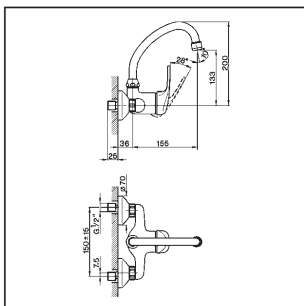

## Miscelatore monocomandoavello a parete KITCHEN\_EU000410

cisal

**EU 00041**

- Monocomandoavello
- Single lever sink mixer
- Einhand-Wand-Spültischbatterie
- Mitigeur évier mural

bar	PORTATA BOCCA DI EROGAZIONE * SPOUT FLOW RATE DURCHFLOß WANNENEINLAUF DÉBIT BEC DEVERSEUR l/min.
0.5	6.5
1	8.5
2	12
3	14.5
4	16
5	18

NR.	DESCRIZIONE DESCRIPTION BESCHREIBUNG DESCRIPTION	N. CODICE CODE NO. WERKSNR. NR. CODE	NR.	DESCRIZIONE DESCRIPTION BESCHREIBUNG DESCRIPTION	N. CODICE CODE NO. WERKSNR. NR. CODE	NR.	DESCRIZIONE DESCRIPTION BESCHREIBUNG DESCRIPTION	N. CODICE CODE NO. WERKSNR. NR. CODE
1	Leva monocomando "EU" Lever "EU" Höbel "EU" Lever "EU"	ZZ 92857 0	5	Canna alta Ø18 interasse 200 con aérateur Swinging spout 200 Ø18 with moussur Auslauf-Führ-U-200 Ø18 mit Perlator Bec orientable 200 Ø18 avec moussur	ZZ 92810 0			
1-1	Flacchetta per leva Cap for lever Abdeckkappe für Höbel Flaquelette levier	ZZ 92710 0	5-1	Aeratore M.22x1 IA Moussur M.22x1 IA Perlator M.22x1 IA Moussur M.22x1 IA	ZZ 92835 0			
1-2	Crano punta piana inox M.6x6 Screw stainless steel M.6x6 Meterschraube M.6x6 Vis spatiale inox M.6x6	ZZ 92645 0	5-2	Cartuccia per aeratore M.22x1 Moussur cartridge M.22x1 Kart./Perlator M.22x1 Cartouche x moussur M.22x1	ZZ 92708 0			
2	Coppia cartuccia senza ideogrammi Escutcheon cartridge without ideogram Abdeckkappe ohne Ideogramm Couver cartouche sans ideogramme	ZZ 92718 0	5-3	Calotta 3/4" es.29 Ø19,5 Nut 3/4" Ø19,5 Mutter 3/4" Ø19,5 Ecrou 3/4" Ø19,5	ZZ 92615 0			
3	Calotta bloccaggio cartuccia piccola Nut for mixing valve small Mutter für Kartusche Ecrou pour cartouche	ZZ 92603 0	6	Eccentrico con rosone Eccentric connection with escutcheon S-Anschluss mit Rosette Excentrique + rosace	ZZ 92848 0			
4	Cartuccia monocomando Mixing valve Kartusche Cartouche mitigeurs	ZZ 95273 0	6-1	Guarnizione NBR90 SH 24x16x2,7 Gasket NBR90 SH 24x16x2,7 Dichtung NBR90 SH 24x16x2,7 Joint NBR90 SH 24x16x2,7	ZZ 92689 0			