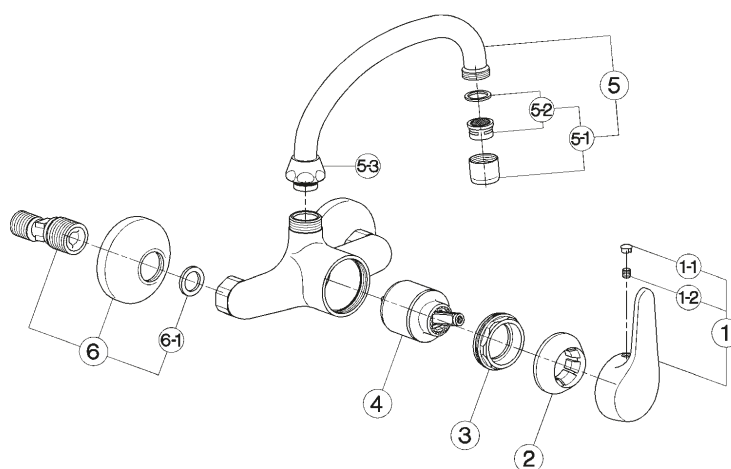

**Cartuccia Monocomando 40 mm**

## Miscelatore monocomandoavello a parete KITCHEN\_EU000410

cisal

**EU 00041**

- Monocomandoavello
- Single lever sink mixer
- Einhand-Wand-Spültischbatterie
- Mitigeur évier mural

bar	PORTATA BOCCA DI EROGAZIONE * SPOUT FLOW RATE DURCHFLOSS WANNENEINLAUF DÉBIT BEC DEVERSEUR l/min.
0.5	6.5
1	8.5
2	12
3	14.5
4	16
5	18

NR.	DESCRIZIONE DESCRIPTION BESCHREIBUNG DESCRIPTION	N. CODICE CODE NO. WERKSNR. NR. CODE	NR.	DESCRIZIONE DESCRIPTION BESCHREIBUNG DESCRIPTION	N. CODICE CODE NO. WERKSNR. NR. CODE	NR.	DESCRIZIONE DESCRIPTION BESCHREIBUNG DESCRIPTION	N. CODICE CODE NO. WERKSNR. NR. CODE
1	Leva monocomando "EU" Lever "EU" Höbel "EU" Lever "EU"	ZZ 92857 0	5	Canna alla Ø18 interasse 200 con aérateur Swinging spout 200 Ø18 with moussur Auslauf-Führ-U-200 Ø18 mit Patator Bec orientable 200 Ø18 avec moussur	ZZ 92810 0			
1-1	Flacchetta per leva Cap for lever Abdeckkappe für Höbel Flaquelette levier	ZZ 92710 0	5-1	Aeratore M.22x1 IA Moussur M.22x1 IA Patator M.22x1 IA Moussur M.22x1 IA	ZZ 92835 0			
1-2	Crano punta piana inox M.6x6 Screw stainless steel M.6x6 Meterschraube M.6x6 Vis spatiale inox M.6x6	ZZ 92645 0	5-2	Cartuccia per aeratore M.22x1 Moussur cartridge M.22x1 Kart./Patator M.22x1 Cartouche x moussur M.22x1	ZZ 92708 0			
2	Coppia cartuccia senza ideogrammi Escutcheon cartridge without ideogram Abdeckkappe ohne Ideogramm Couver cartouche sans ideogramme	ZZ 92718 0	5-3	Calotta 3/4" es.29 Ø19,5 Nut 3/4" Ø19,5 Mutter 3/4" Ø19,5 Ecrou 3/4" Ø19,5	ZZ 92615 0			
3	Calotta bloccaggio cartuccia piccola Nut for mixing valve small Mutter für Kartusche Ecrou pour cartouche	ZZ 92603 0	6	Eccentrico con rosone Eccentric connection with escutcheon S-Anschluss mit Rosette Excentrique + rosace	ZZ 92848 0			
4	Cartuccia monocomando Mixing valve Kartusche Cartouche mitigeurs	ZZ 95273 0	6-1	Guarnizione NBR90 SH 24x16x2,7 Gasket NBR90 SH 24x16x2,7 Dichtung NBR90 SH 24x16x2,7 Joint NBR90 SH 24x16x2,7	ZZ 92689 0			