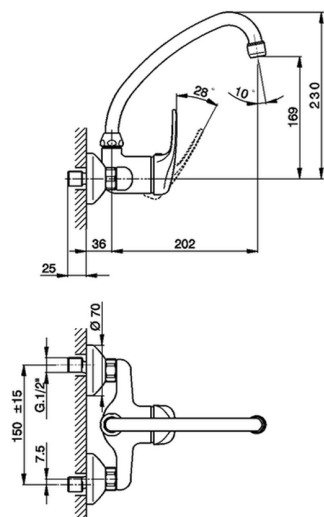

## Miscelatore monocomandoavello a parete KITCHEN\_EU000410

MODELLO **EU000410**

Miscelatore monocomandoavello a parete, bocca girevole

FINITURE DISPONIBILI

**21** 21 Cromo

CARATTERISTICHE

Ricambio Cartuccia **ZZ95274000**

**Cartuccia Monocomando 40 mm**

NR.	DESCRIZIONE DESCRIPTION BESCHREIBUNG DESCRIPTION	N. CODICE CODE NO. WERKSNR. NR. CODE	NR.	DESCRIZIONE DESCRIPTION BESCHREIBUNG DESCRIPTION	N. CODICE CODE NO. WERKSNR. NR. CODE	NR.	DESCRIZIONE DESCRIPTION BESCHREIBUNG DESCRIPTION	N. CODICE CODE NO. WERKSNR. NR. CODE
1	Leva monocomando "EU" Lever "EU" Höbel "EU" Lever "EU"	ZZ 92857 0	5	Canna alla Ø18 interasse 200 con aérateur Swinging spout 200 Ø18 with moussur Auslauf-Führ-U-200 Ø18 mit Patator Bec orientable 200 Ø18 avec moussur	ZZ 92810 0			
1-1	Flacchetta per leva Cap for lever Abdeckkappe für Höbel Flaquelette levier	ZZ 92710 0	5-1	Aeratore M.22x1 IA Moussur M.22x1 IA Patator M.22x1 IA Moussur M.22x1 IA	ZZ 92835 0			
1-2	Crano punta piana inox M.6x6 Screw stainless steel M.6x6 Meterschraube M.6x6 Vis spatiale inox M.6x6	ZZ 92645 0	5-2	Cartuccia per aeratore M.22x1 Moussur cartridge M.22x1 Kart./Patator M.22x1 Cartouche x moussur M.22x1	ZZ 92708 0			
2	Coppia cartuccia senza ideogrammi Escutcheon cartridge without ideogram Abdeckkappe ohne Ideogramm Couver cartouche sans ideogramme	ZZ 92718 0	5-3	Calotta 3/4" es.29 Ø19,5 Nut 3/4" Ø19,5 Mutter 3/4" Ø19,5 Ecrou 3/4" Ø19,5	ZZ 92615 0			
3	Calotta bloccaggio cartuccia piccola Nut for mixing valve small Mutter für Kartusche Ecrou pour cartouche	ZZ 92603 0	6	Eccentrico con rosone Eccentric connection with escutcheon S-Anschluss mit Rosette Excentrique + rosace	ZZ 92848 0			
4	Cartuccia monocomando Mixing valve Kartusche Cartouche mitigeurs	ZZ 95273 0	6-1	Guarnizione NBR90 SH 24x16x2,7 Gasket NBR90 SH 24x16x2,7 Dichtung NBR90 SH 24x16x2,7 Joint NBR90 SH 24x16x2,7	ZZ 92689 0			