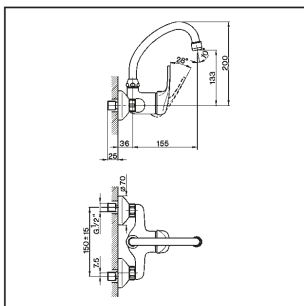

**Cartuccia Monocomando 40 mm**

## Miscelatore monocomandoavello a parete KITCHEN\_EU000410

cisal

**EU 00041**

- Monocomandoavello
- Single lever sink mixer
- Einhand-Wand-Spültischbatterie
- Mitigeur évier mural

bar	PORTATA BOCCA DI EROGAZIONE * SPOUT FLOW RATE DURCHFLOSS WANNENEINLAUF DÉBIT BEC DEVERSEUR l/min.
0.5	6.5
1	8.5
2	12
3	14.5
4	16
5	18

NR.	DESCRIZIONE DESCRIPTION BESCHREIBUNG DESCRIPTION	N. CODICE CODE NO. WERKSNR. NR. CODE	NR.	DESCRIZIONE DESCRIPTION BESCHREIBUNG DESCRIPTION	N. CODICE CODE NO. WERKSNR. NR. CODE	NR.	DESCRIZIONE DESCRIPTION BESCHREIBUNG DESCRIPTION	N. CODICE CODE NO. WERKSNR. NR. CODE
1	Leva monocomando "EU" Lever "EU" Höbel "EU" Lever "EU"	ZZ 92857 0	5	Canna alla Ø18 interasse 200 con aérateur Swinging spout 200 Ø18 with moussur Auslauf-Führ-U-200 Ø18 mit Patator Bec orientable 200 Ø18 avec moussur	ZZ 92810 0			
1-1	Flacchetta per leva Cap for lever Abdeckkappe für Höbel Flaquelette levier	ZZ 92710 0	5-1	Aeratore M.22x1 IA Moussur M.22x1 IA Patator M.22x1 IA Moussur M.22x1 IA	ZZ 92835 0			
1-2	Crano punta piana inox M.6x6 Screw stainless steel M.6x6 Meterschraube M.6x6 Vis spatiale inox M.6x6	ZZ 92645 0	5-2	Cartuccia per aeratore M.22x1 Moussur cartridge M.22x1 Kart./Patator M.22x1 Cartouche x moussur M.22x1	ZZ 92708 0			
2	Coppia cartuccia senza ideogrammi Escutcheon cartridge without ideogram Abdeckkappe ohne Ideogramm Couver cartouche sans ideogramme	ZZ 92718 0	5-3	Calotta 3/4" es.29 Ø19,5 Nut 3/4" Ø19,5 Mutter 3/4" Ø19,5 Ecrou 3/4" Ø19,5	ZZ 92615 0			
3	Calotta bloccaggio cartuccia piccola Nut for mixing valve small Mutter für Kartusche Ecrou pour cartouche	ZZ 92603 0	6	Eccentrico con rosone Eccentric connection with escutcheon S-Anschluss mit Rosette Excentrique + rosace	ZZ 92848 0			
4	Cartuccia monocomando Mixing valve Kartusche Cartouche mitigeurs	ZZ 95273 0	6-1	Guarnizione NBR90 SH 24x16x2,7 Gasket NBR90 SH 24x16x2,7 Dichtung NBR90 SH 24x16x2,7 Joint NBR90 SH 24x16x2,7	ZZ 92689 0			