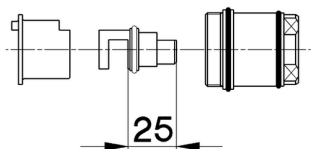

## Prolunga +25 mm COMPLEMENTI\_ZA008300

MODELLO **ZA008300**

Prolunga 25 mm, per miscelatore termostatico doccia incasso, art. AC003000

FINITURE DISPONIBILI

 **04** 04 Senza Finitura

CARATTERISTICHE

2026-05-25