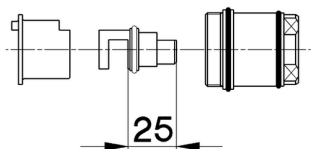

Prolunga +25 mm COMPLEMENTI_ZA008300

MODELLO **ZA008300**

Prolunga 25 mm, per miscelatore termostatico doccia incasso, art. AC003000

FINITURE DISPONIBILI

 **04** 04 Senza Finitura

CARATTERISTICHE

2026-04-04