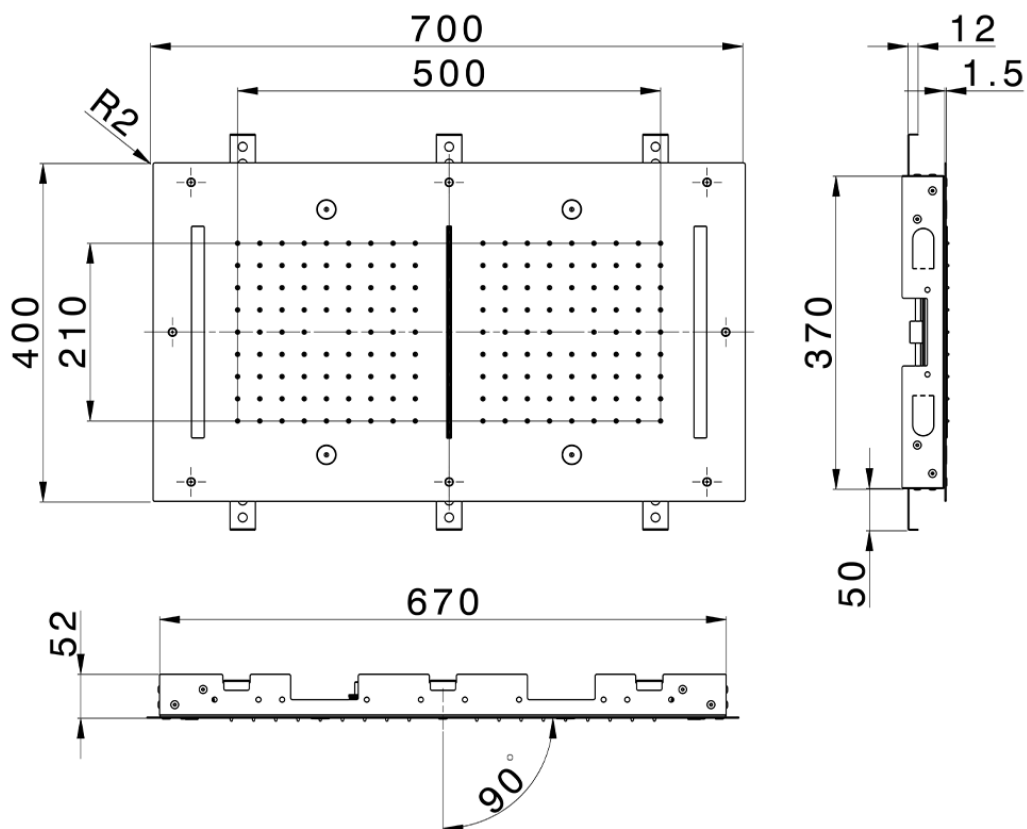

Soffione a soffitto con cromoterapia 700x400 mm WELLNESS_ZS0C0125

ZS0C0125

<https://www.cisal.it/soffione-a-soffitto-con-cromoterapia-700x400-mm-wellness-zs0c0125>

2026-05-13