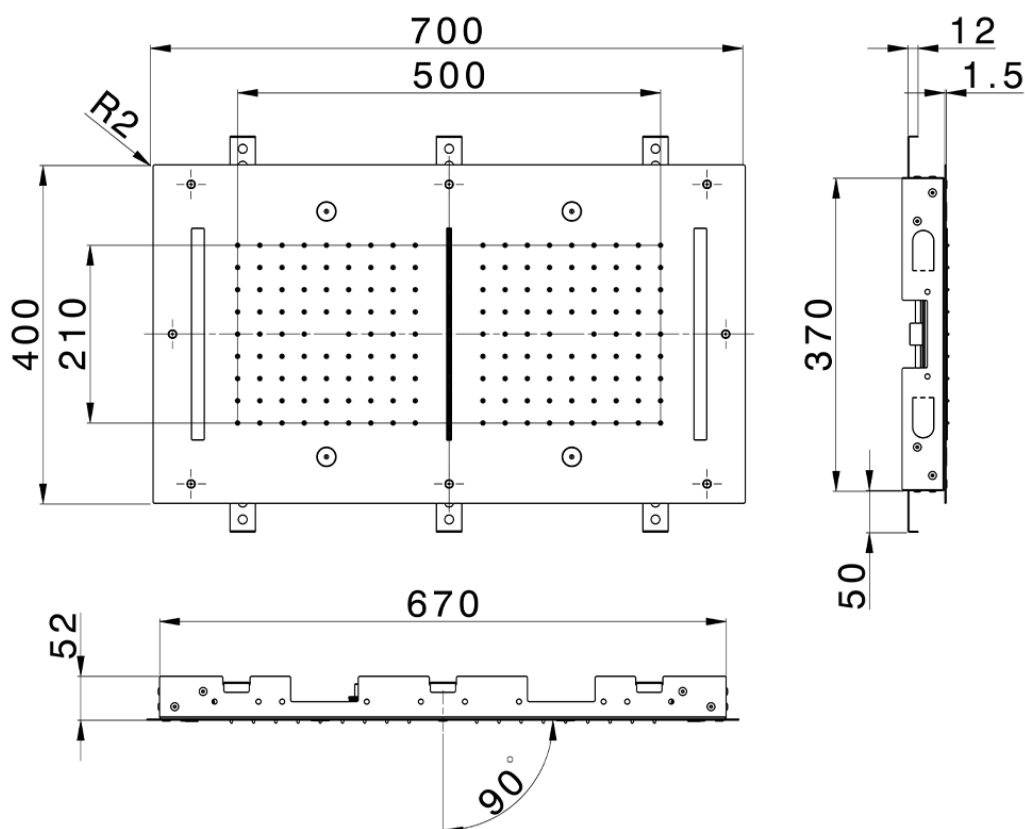

Soffione a soffitto con cromoterapia 700x400 mm WELLNESS_ZS0C0125

ZS0C0125

<https://www.cisal.it/soffione-a-soffitto-con-cromoterapia-700x400-mm-wellness-zs0c0125>

2026-06-27