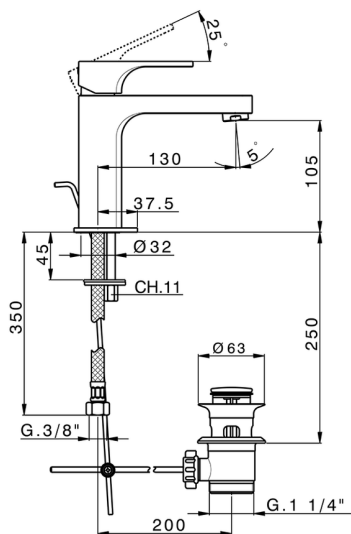

Miscelatore monocomando lavabo large CUBIC_CU000490

MODELLO **CU000490**

Miscelatore monocomando lavabo large, con scarico automatico 1"1/4, flex inox G.3/8"

FINITURE DISPONIBILI

-  **21** 21 Cromo
-  **2B** 2B Nichel Lucido
-  **2F** 2F Nichel Spazzolato
-  **40** 40 Nero Opaco

CARATTERISTICHE

Ricambio Cartuccia **ZZ94240000**

Cartuccia Monocomando 25 mm

2026-02-07