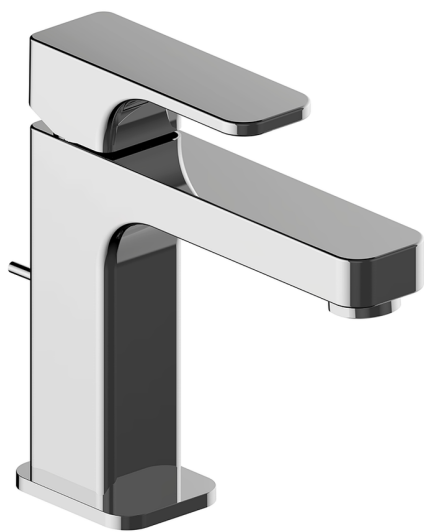

Miscelatore monocomando lavabo large CUBIC_CU000490

MODELLO **CU000490**

Miscelatore monocomando lavabo large, con scarico automatico 1"1/4, flex inox G.3/8"

FINITURE DISPONIBILI

-  **21** 21 Cromo
-  **2B** 2B Nichel Lucido
-  **2F** 2F Nichel Spazzolato
-  **40** 40 Nero Opaco

CARATTERISTICHE

Ricambio Cartuccia **ZZ94240000**

Cartuccia Monocomando 25 mm

2026-02-07