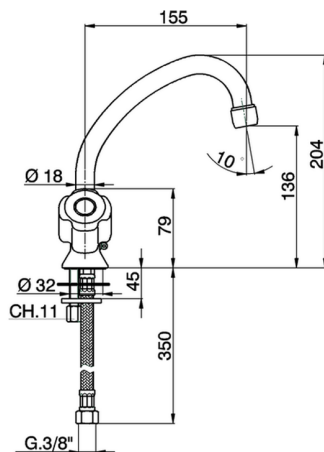

## Miscelatore lavabo TR\_TR000521

MODELLO **TR000521**

Miscelatore lavabo, senza scarico automatico, senza maniglie

FINITURE DISPONIBILI

**21** 21 Cromo

CARATTERISTICHE

2026-07-07