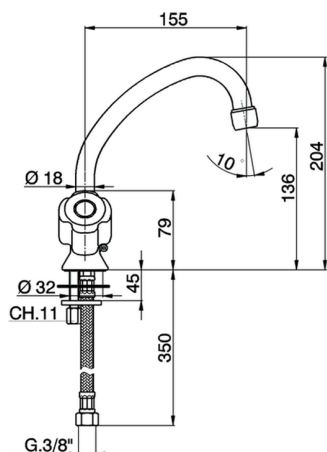

Miscelatore lavabo TR_TR000521

MODELLO **TR000521**

Miscelatore lavabo, senza scarico automatico, senza maniglie

FINITURE DISPONIBILI

CARATTERISTICHE

2026-05-23