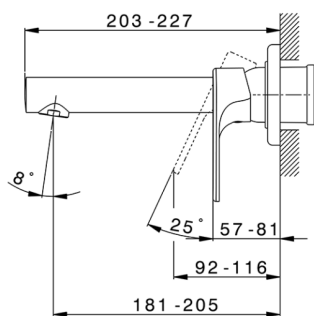

Parte esterna monocomando lavabo a parete ALMA_A3005511

MODELLO **A3005511**

Parte esterna monocomando lavabo a parete, senza parte incasso, bocca L.200 mm, per art. Easy-Box ZA002450-ZA025510

FINITURE DISPONIBILI

-  **21** 21 Cromo
-  **2F** 2F Nichel Spazzolato
-  **40** 40 Nero Opaco

CARATTERISTICHE

Installazione **Incasso**
Parti Incasso necessarie **ZA002450**

Parte esterna monocomando lavabo a parete ALMA_A3005511

A3005511

<https://www.cisal.it/parte-esterna-monocomando-lavabo-a-parete-alma-a3005511>

2026-05-16