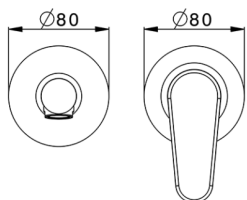

Parte esterna monocomando lavabo a parete ALMA_A3005511

MODELLO **A3005511**

Parte esterna monocomando lavabo a parete, senza parte incasso, bocca L.200 mm, per art. Easy-Box ZA002450-ZA025510

FINITURE DISPONIBILI

-  **21** 21 Cromo
-  **2F** 2F Nichel Spazzolato
-  **40** 40 Nero Opaco

CARATTERISTICHE

Installazione **Incasso**
Parti Incasso necessarie **ZA002450**

Parte esterna monocomando lavabo a parete ALMA_A3005511

A3005511

<https://www.cisal.it/parte-esterna-monocomando-lavabo-a-parete-alma-a3005511>

2026-05-16