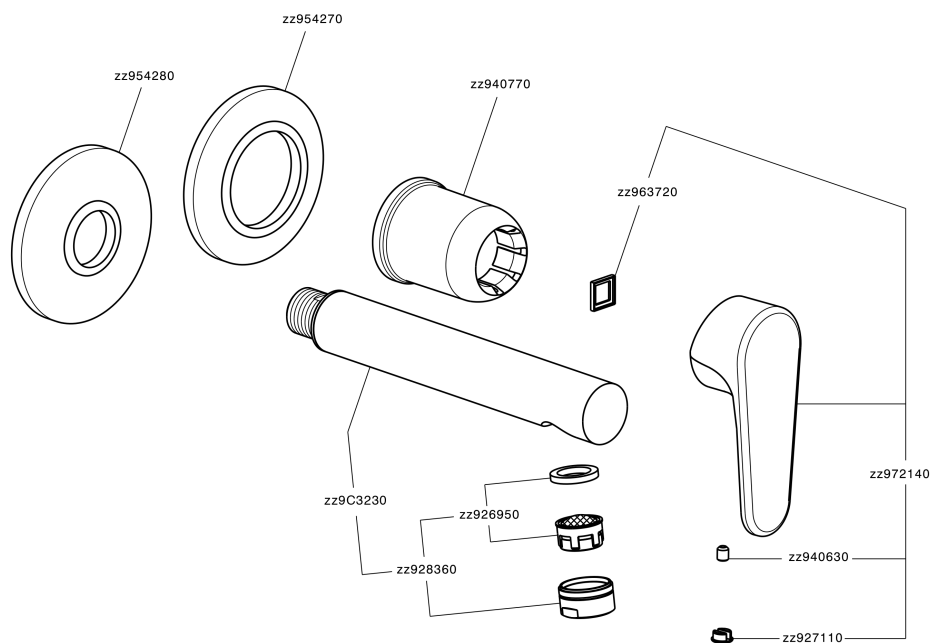

Parte esterna monocomando lavabo a parete ALMA_A3005511

MODELLO **A3005511**

Parte esterna monocomando lavabo a parete, senza parte incasso, bocca L.200 mm, per art. Easy-Box ZA002450-ZA025510

FINITURE DISPONIBILI

-  **21** 21 Cromo
-  **2F** 2F Nichel Spazzolato
-  **40** 40 Nero Opaco

CARATTERISTICHE

Installazione **Incasso**
Parti Incasso necessarie **ZA002450**

Parte esterna monocomando lavabo a parete ALMA_A3005511

A3005511

<https://www.cisal.it/parte-esterna-monocomando-lavabo-a-parete-alma-a3005511>

2026-05-16