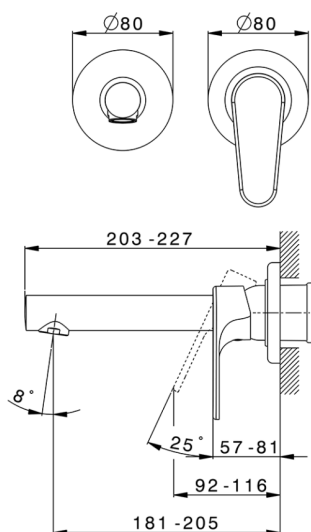

CARATTERISTICHE

Installazione **Incasso**
Parti Incasso necessarie **ZA002450**