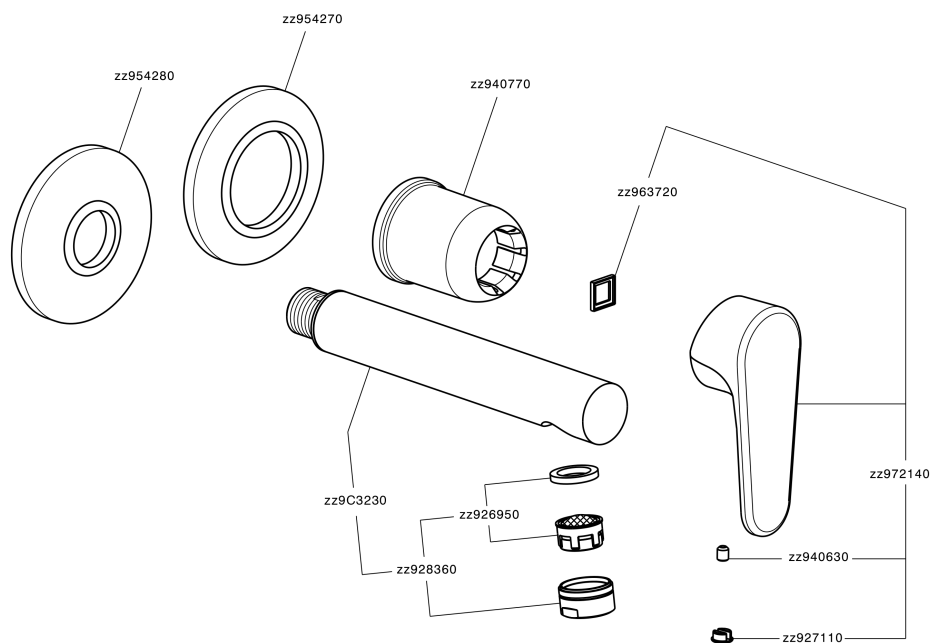

## Parte esterna monocomando lavabo a parete ALMA\_A3005511

MODELLO **A3005511**

Parte esterna monocomando lavabo a parete, senza parte incasso, bocca L.200 mm, per art. Easy-Box ZA002450-ZA025510

### CARATTERISTICHE

Installazione **Incasso**  
Parti Incasso necessarie **ZA002450**

## Parte esterna monocomando lavabo a parete ALMA\_A3005511

A3005511

<https://www.cisal.it/parte-esterna-monocomando-lavabo-a-parete-alma-a3005511>

2026-07-01