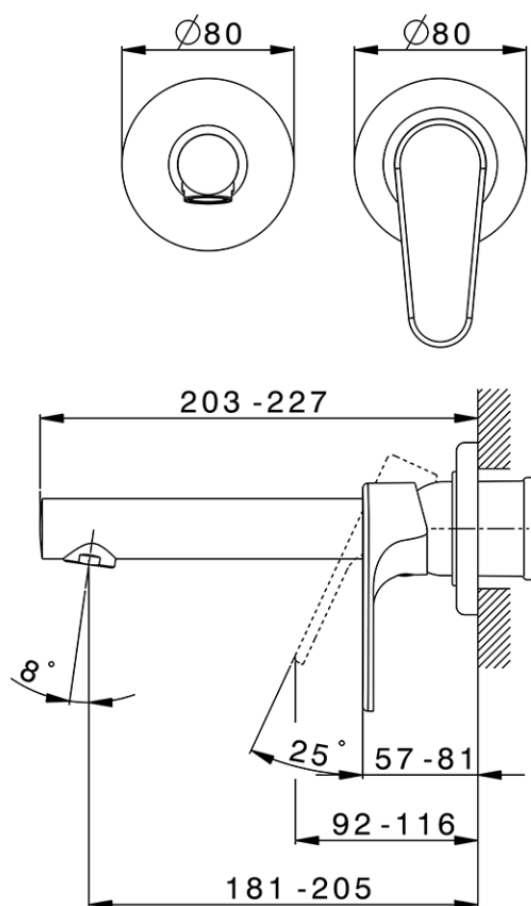

**Parte esterna monocomando lavabo a parete ALMA\_A3005511**

A3005511

<https://www.cisal.it/parte-esterna-monocomando-lavabo-a-parete-alma-a3005511>

2026-07-01