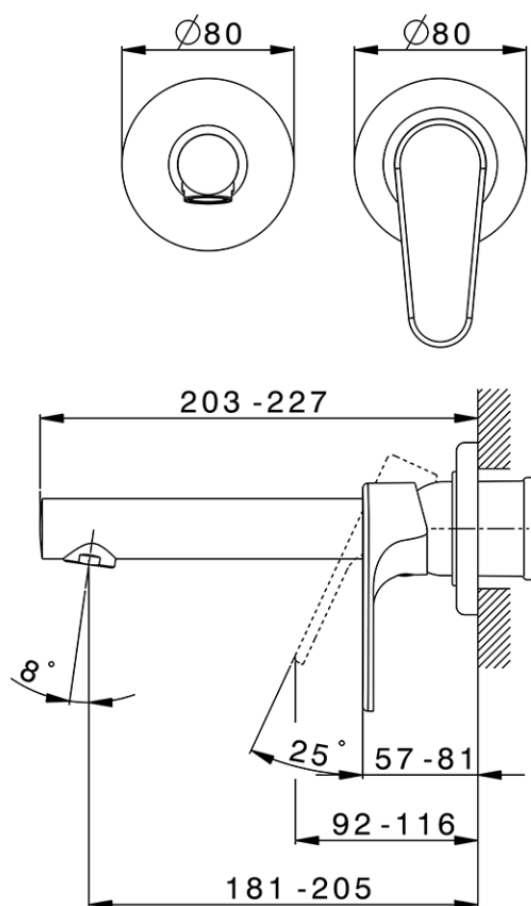

Parte esterna monocomando lavabo a parete ALMA_A3005511

A3005511

<https://www.cisal.it/parte-esterna-monocomando-lavabo-a-parete-alma-a3005511>

2026-05-16